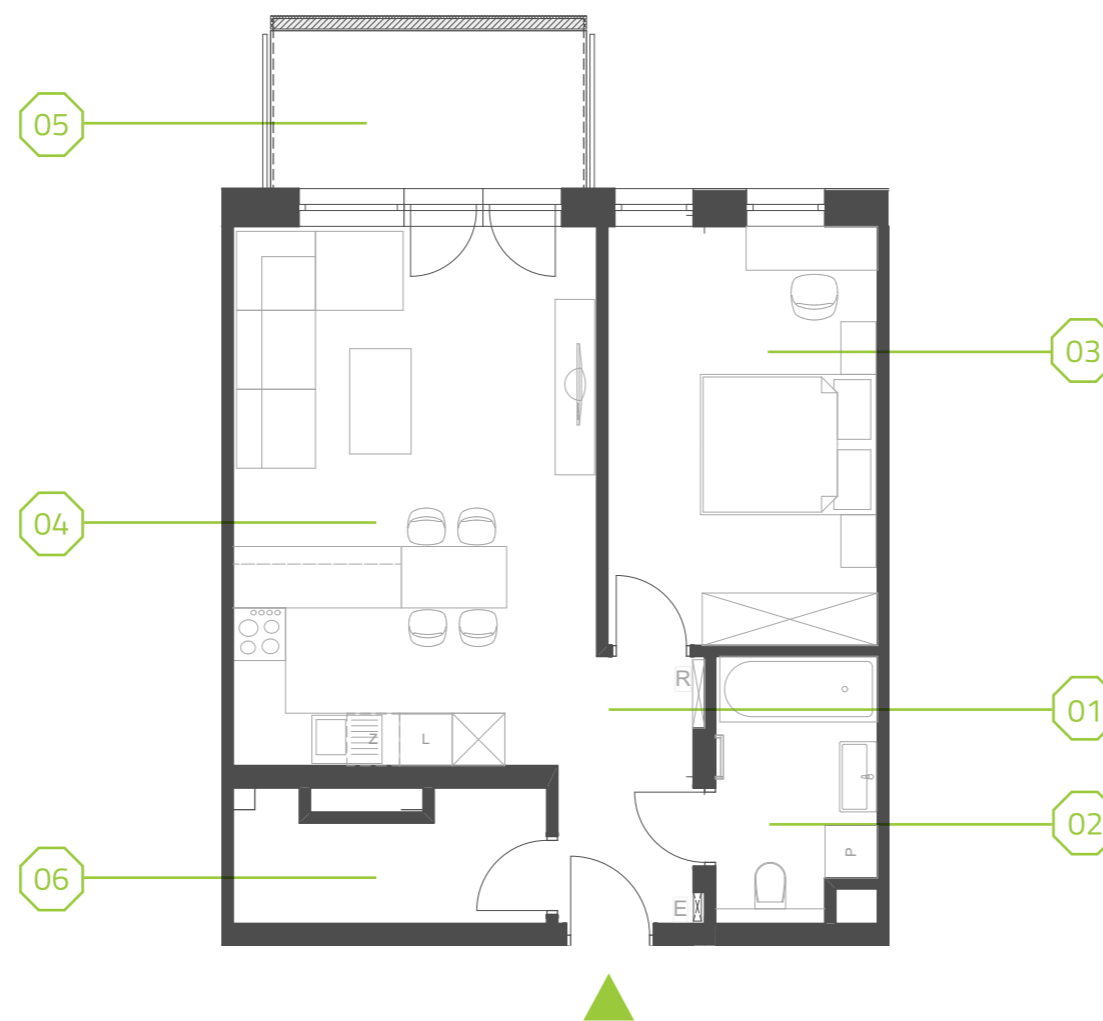

PARK BAŻANTÓW

RZUT MIESZKANIA | 54.07 m²

E.26

Etap:	2
Piętro:	2
Liczba pokoi:	2
Nr mieszkania:	E.26
Pow. mieszkania:	54.07 m²

01 hol	4.18 m ²
02 łazienka	5.23 m ²
03 pokój	14.57 m ²
04 salon + aneks	25.32 m ²
05 balkon	6.48 m ²
06 garderoba	4.77 m ²