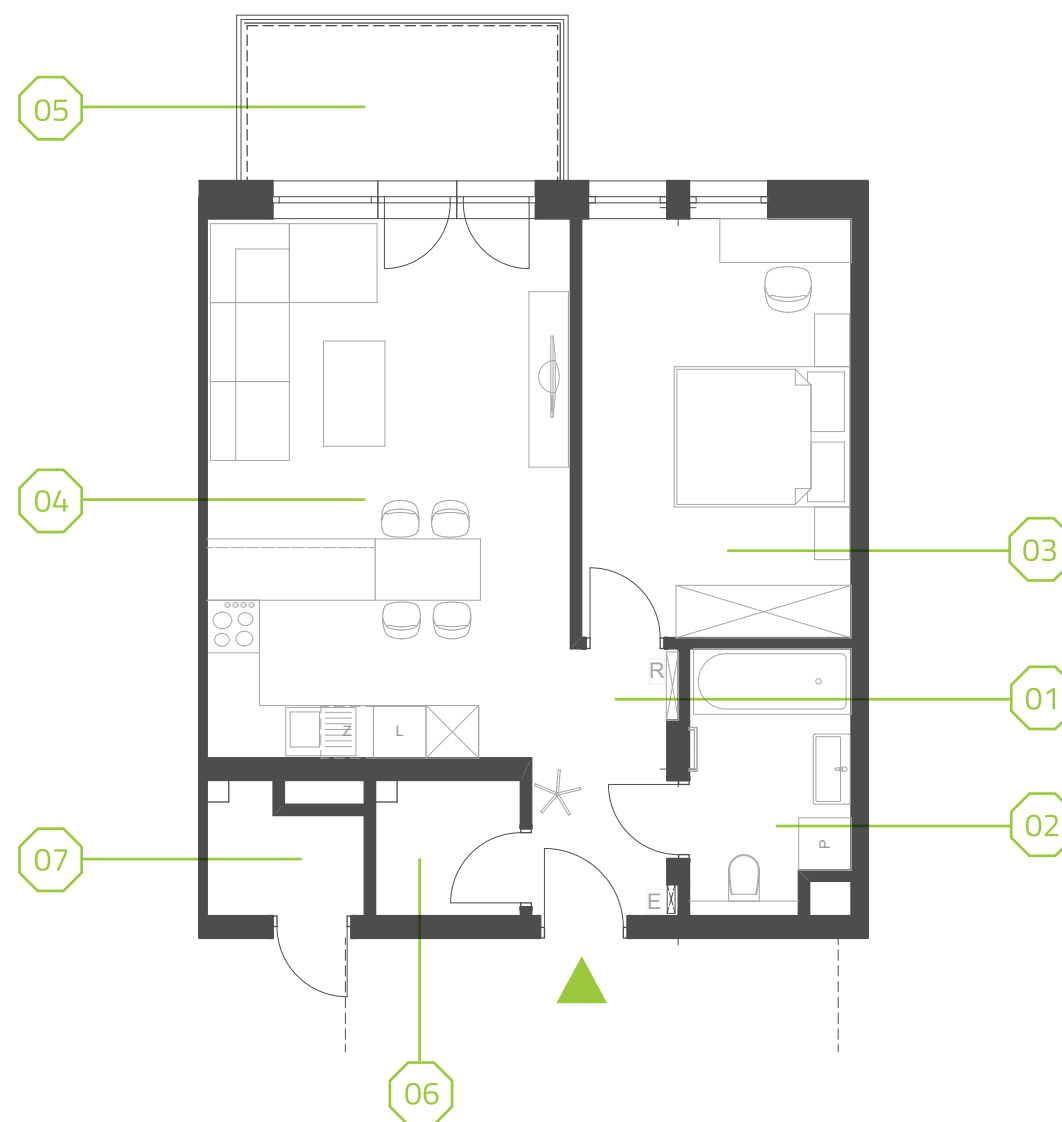

PARK BAŻANTÓW

RZUT MIESZKANIA | 51.75 m²

E.36

PARK BAŻANTÓW

Etap:	2
Piętro:	3
Liczba pokoi:	2
Nr mieszkania:	E.36
Pow. mieszkania:	51.75 m²

01 hol	4.18 m ²
02 łazienka	5.23 m ²
03 pokój	14.57 m ²
04 salon + aneks	25.32 m ²
05 balkon	6.48 m ²
06 garderoba	2.45 m ²
07 komórka 5*	2.31 m ²