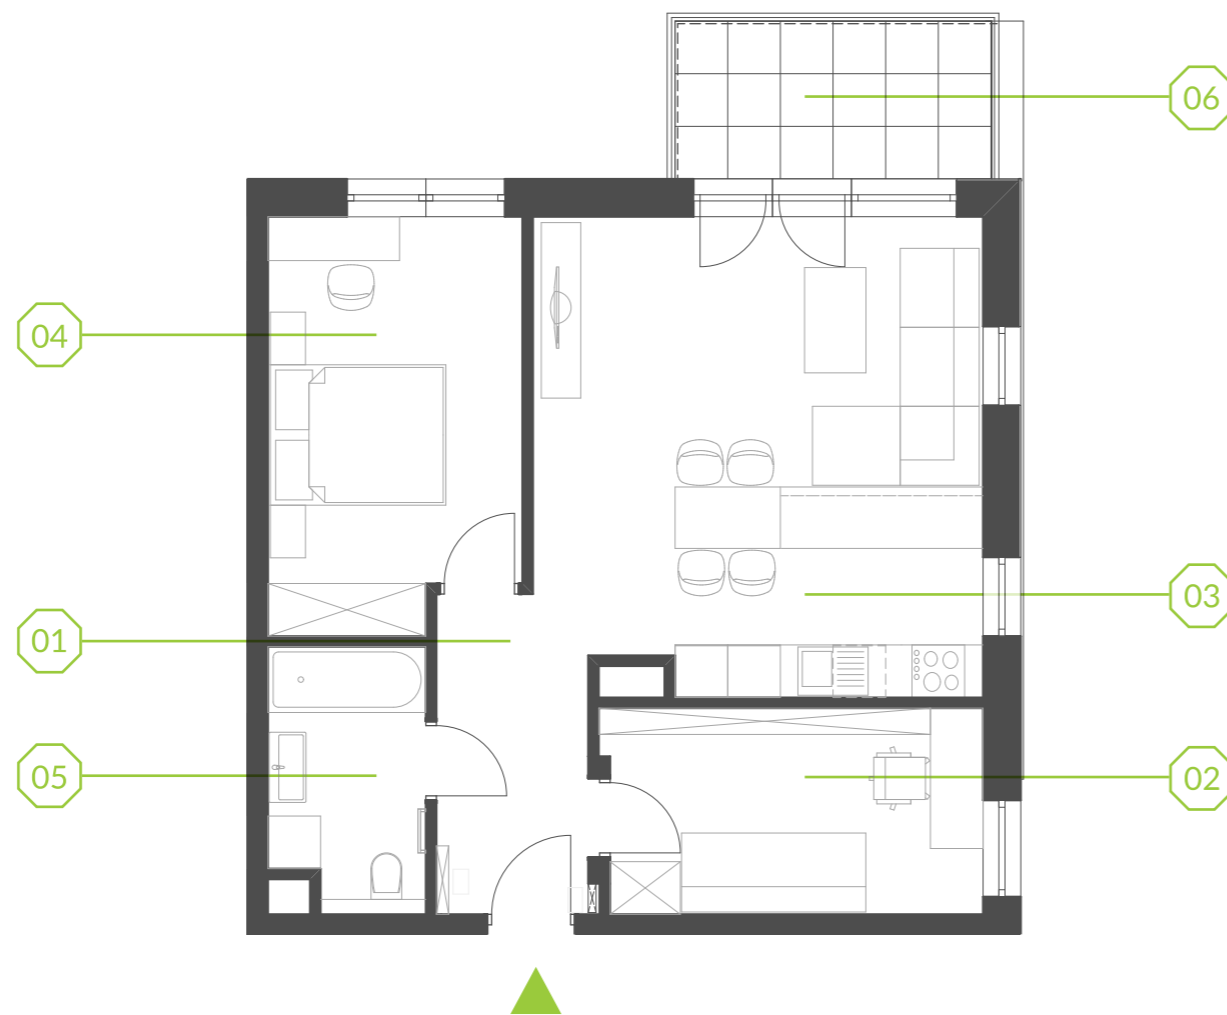

PARK BAŻANTÓW

RZUT MIESZKANIA | 60.94 m²

E.37

PARK BAŻANTÓW

Etap:	2
Piętro:	3
Liczba pokoi:	3
Nr mieszkania:	E.37
Pow. mieszkania:	60.94 m²

01 hol	5.77 m ²
02 pokój	9.92 m ²
03 salon + aneks	27.12 m ²
04 pokój	13.05 m ²
05 łazienka	5.08 m ²
06 balkon	6.48 m ²