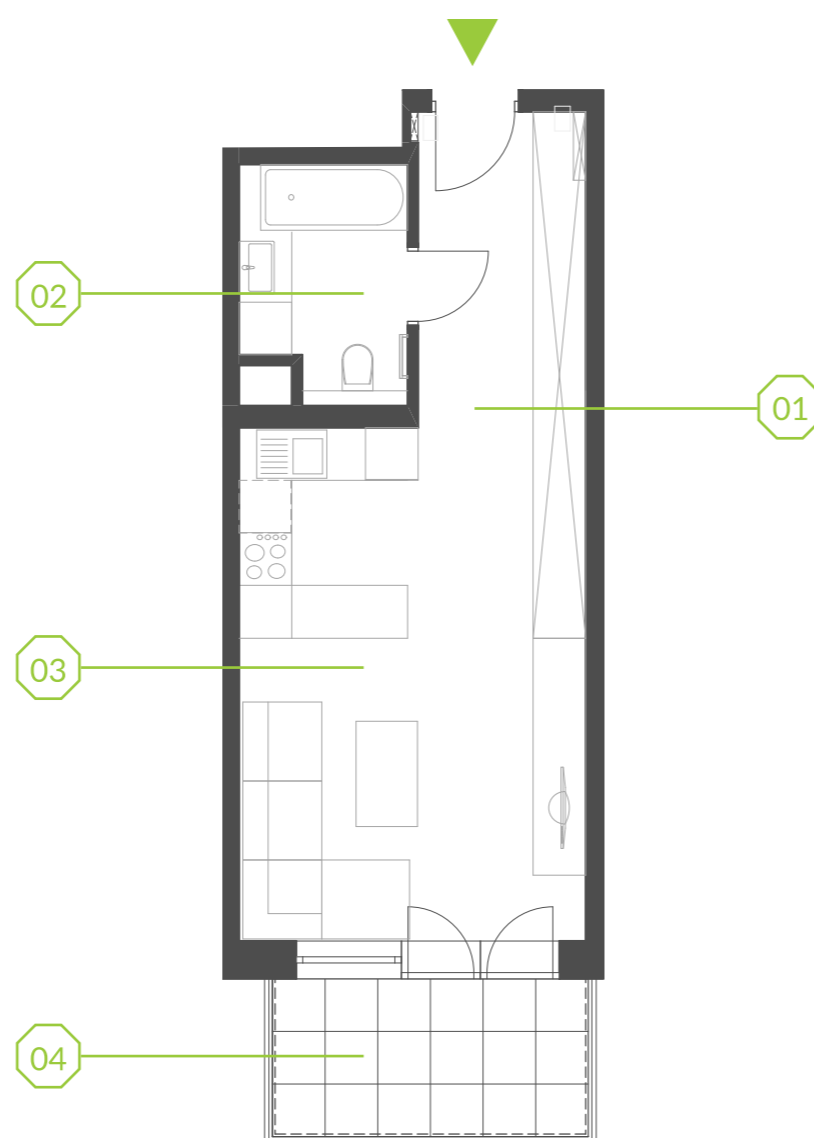

PARK BAŻANTÓW

RZUT MIESZKANIA | 34.45 m²

E.39

PARK BAŻANTÓW

Etap:	2
Piętro:	3
Liczba pokoi:	1
Nr mieszkania:	E.39
Pow. mieszkania:	34.45 m²

01 hol	6.77 m ²
02 łazienka	4.77 m ²
03 salon + aneks	22.91 m ²
04 balkon	6.48 m ²