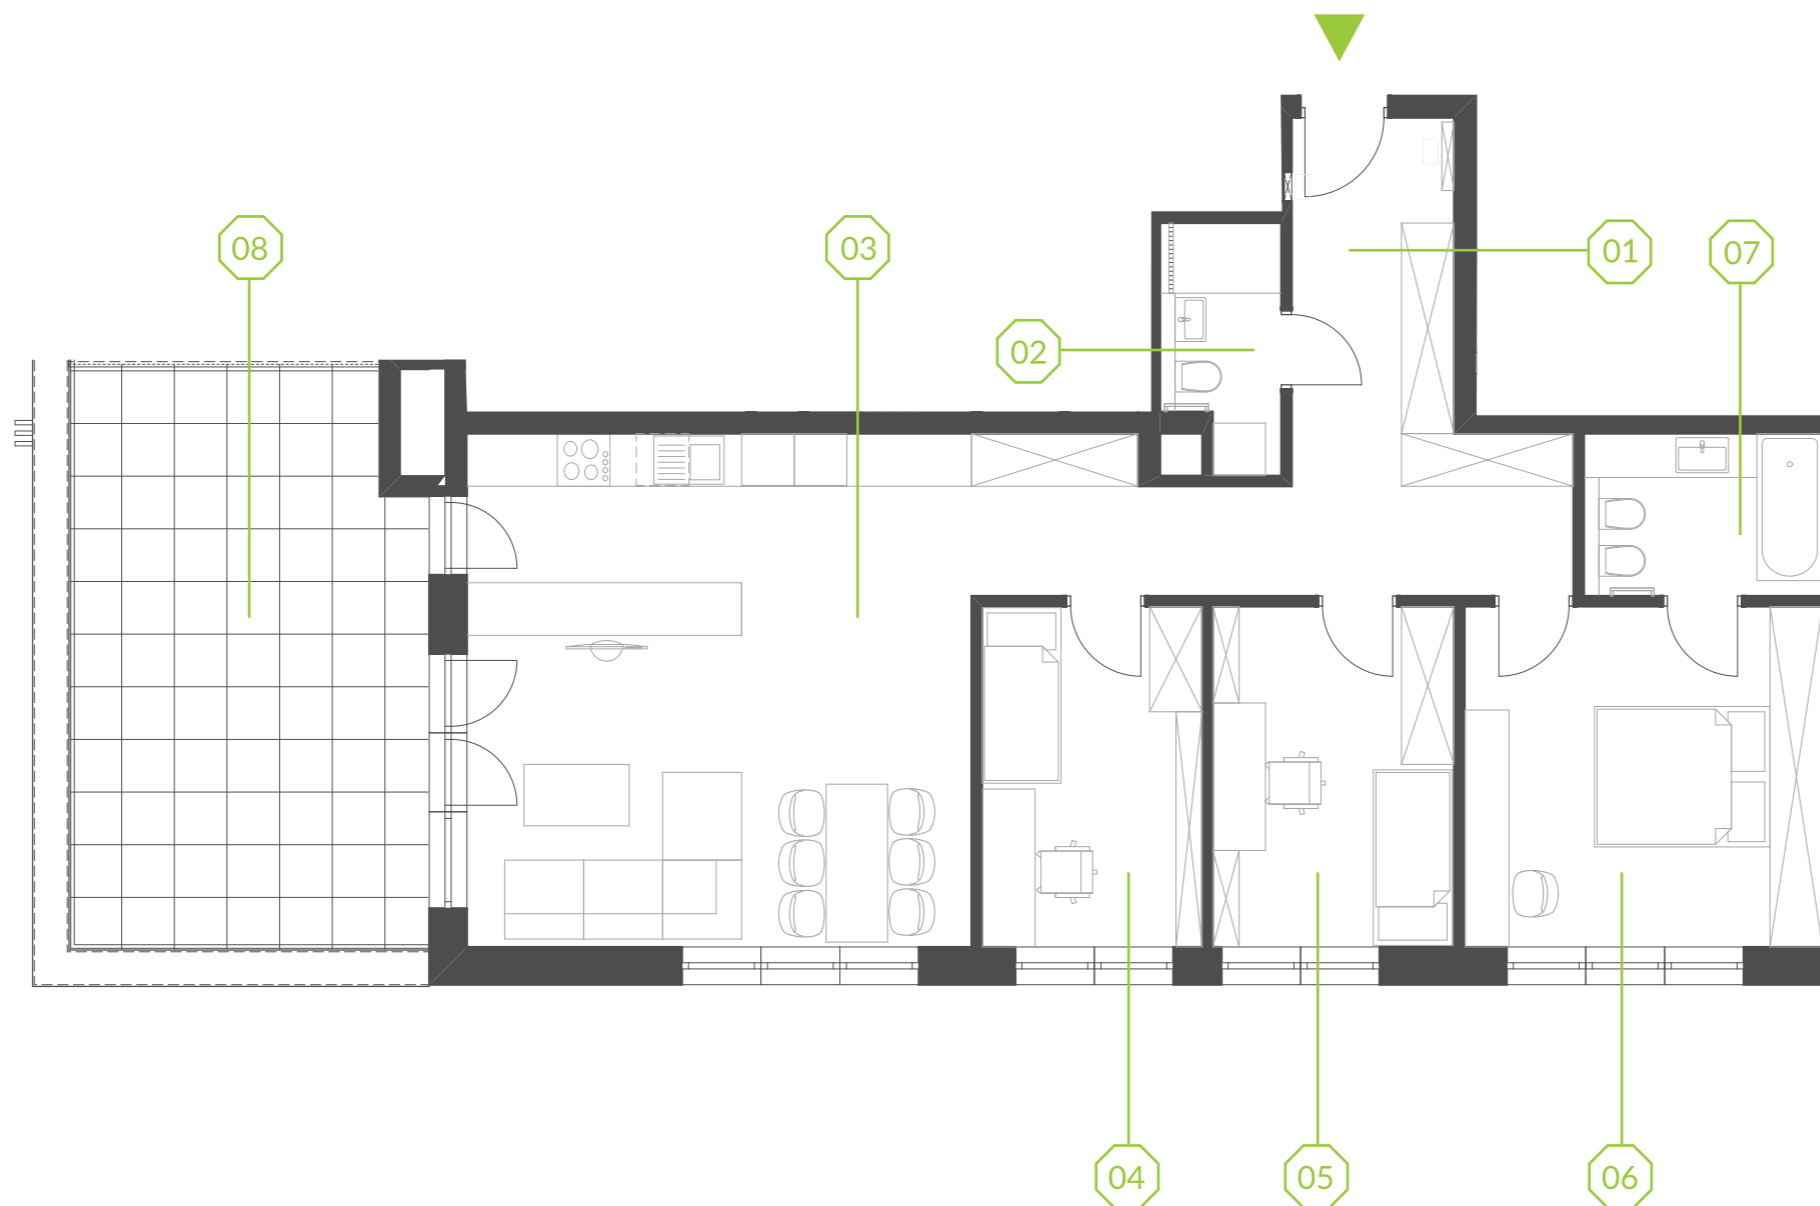

# PARK BAŻANTÓW

RZUT MIESZKANIA | 95.64 m<sup>2</sup>

## E.41

Etap:	2
Piętro:	4
Liczba pokoi:	4
Nr mieszkania:	E.41
Pow. mieszkania:	<b>95.64 m<sup>2</sup></b>

01 hol	18.04 m <sup>2</sup>
02 łazienka	3.45 m <sup>2</sup>
03 salon + aneks	33.41 m <sup>2</sup>
04 pokój	9.61 m <sup>2</sup>
05 pokój	10.54 m <sup>2</sup>
06 pokój	15.65 m <sup>2</sup>
07 łazienka	4.94 m <sup>2</sup>
08 taras	26.22 m <sup>2</sup>