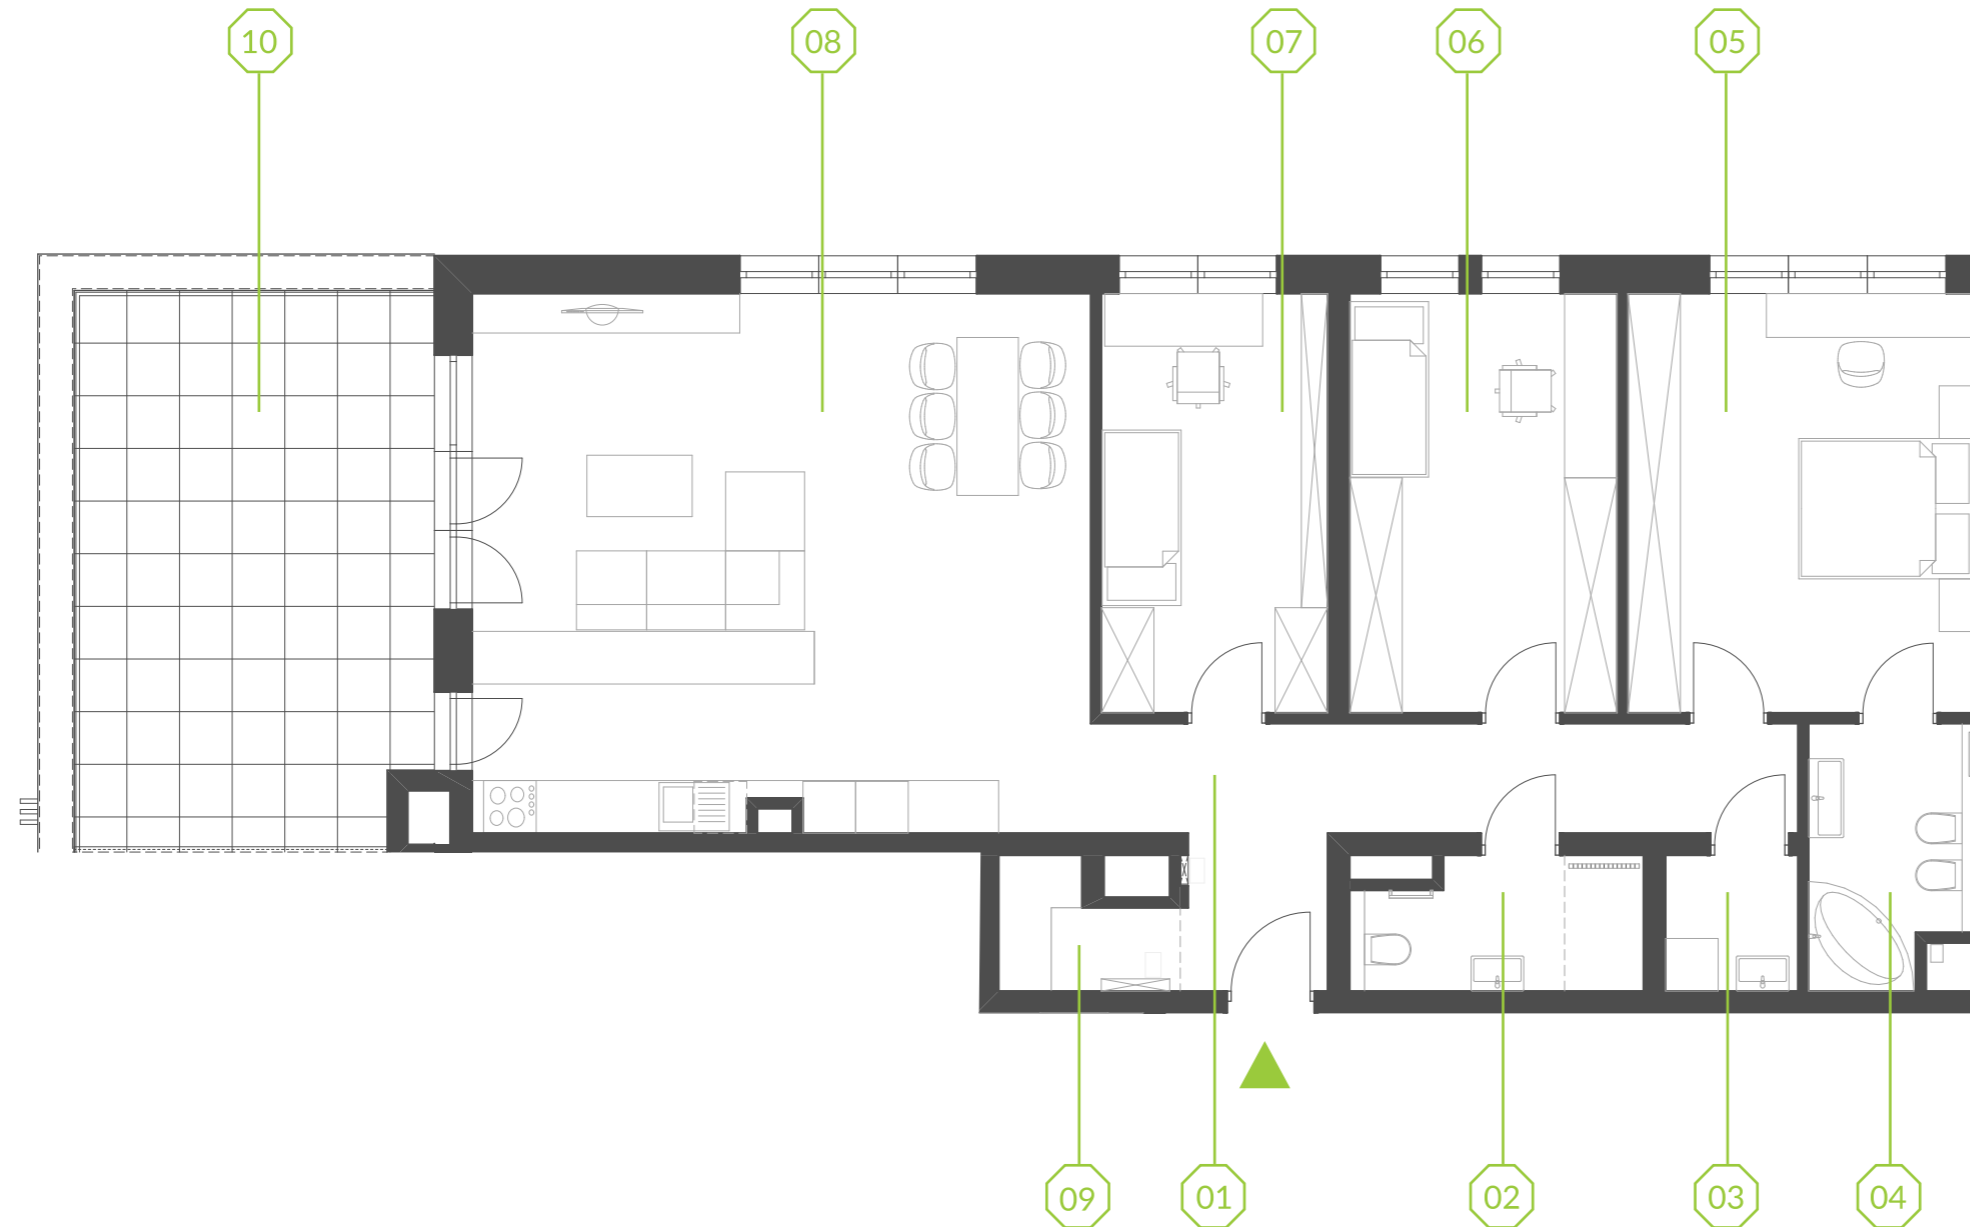

# PARK BAŻANTÓW

RZUT MIESZKANIA | 115.80 m<sup>2</sup>

### PARK BAŻANTÓW

Etap:	2
Piętro:	4
Liczba pokoi:	4
Nr mieszkania:	E.43
Pow. mieszkania:	<b>115.80 m<sup>2</sup></b>
01 hol	12.72 m <sup>2</sup>
02 łazienka	4.67 m <sup>2</sup>
03 pralnia	2.28 m <sup>2</sup>
04 łazienka	5.29 m <sup>2</sup>
05 pokój	18.85 m <sup>2</sup>
06 pokój	14.42 m <sup>2</sup>
07 pokój	12.19 m <sup>2</sup>
08 salon + aneks	42.83 m <sup>2</sup>
09 garderoba	2.55 m <sup>2</sup>
10 taras	25.45 m <sup>2</sup>