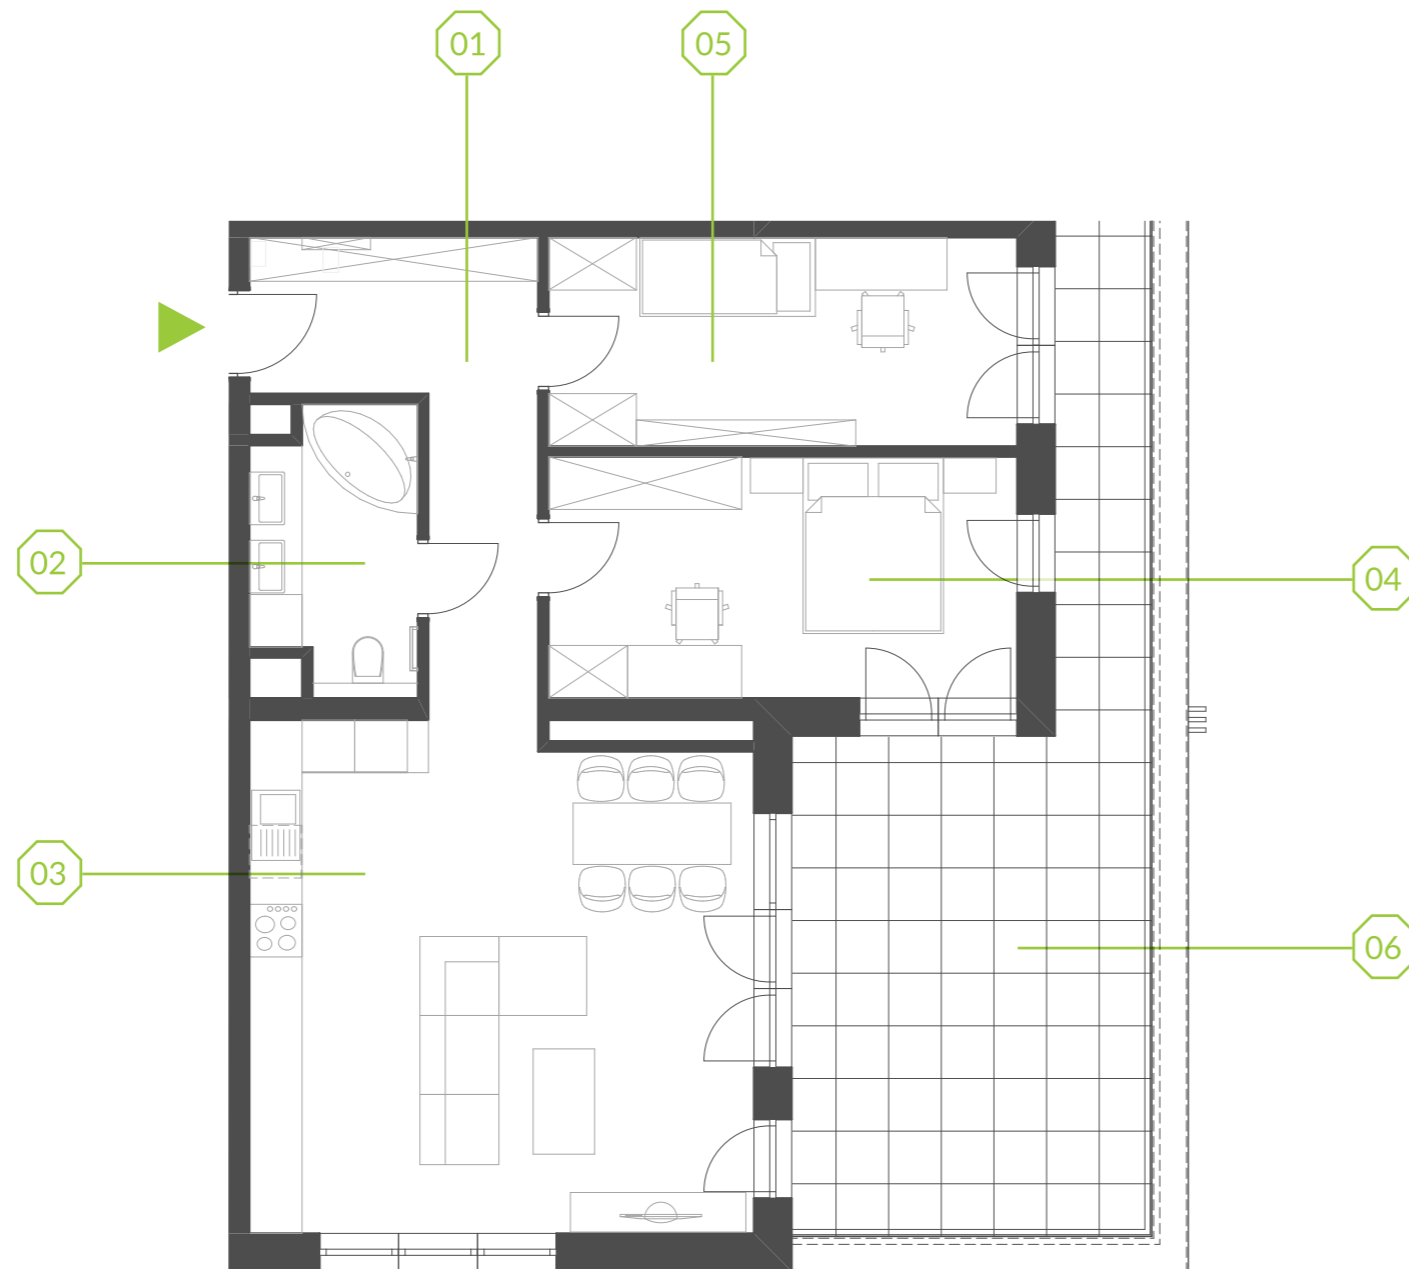

PARK BAŻANTÓW

RZUT MIESZKANIA | 75.56 m²

E.45

PARK BAŻANTÓW

Etap:	2
Piętro:	4
Liczba pokoi:	3
Nr mieszkania:	E.45
Pow. mieszkania:	75.56 m²

01 hol	10.33 m ²
02 łazienka	5.63 m ²
03 salon + aneks	32.52 m ²
04 pokój	14.52 m ²
05 pokój	12.56 m ²
06 taras	29.83 m ²