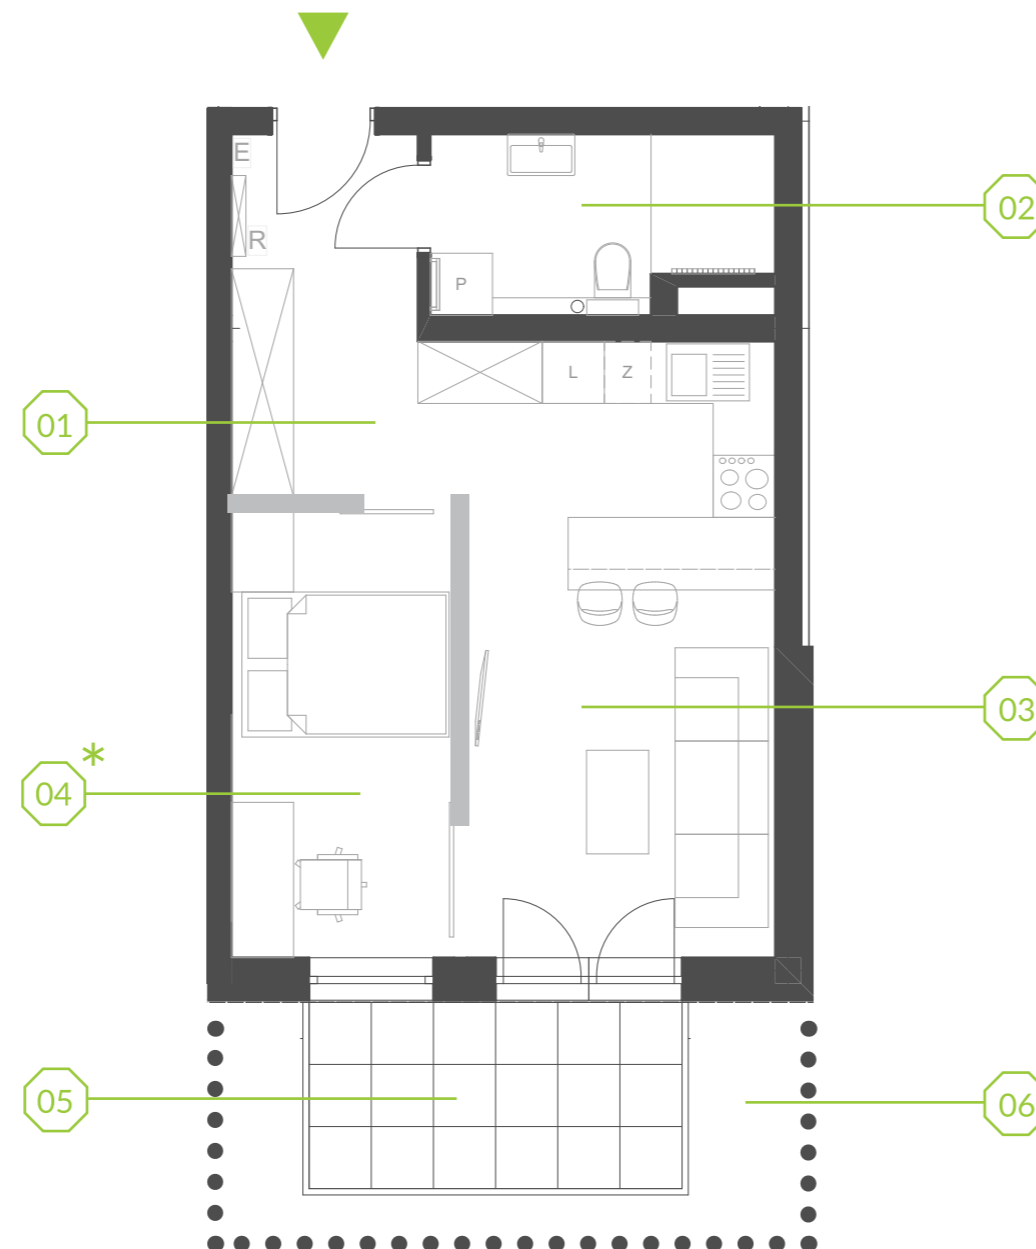

PARK BAŻANTÓW

RZUT MIESZKANIA | 39.58 m²

F.1

PARK BAŻANTÓW

| | |
|------------------|----------------------------|
| Etap: | 3 |
| Piętro: | 0 |
| Liczba pokoi: | 1 |
| Nr mieszkania: | F.1 |
| Pow. mieszkania: | 39.58 m² |

| | |
|-------------------|----------------------|
| 01 hol | 6.19 m ² |
| 02 łazienka | 5.94 m ² |
| 03 salon + aneks | 18.27 m ² |
| 04 aneks sypialny | 9.18 m ² |
| 05 taras | 6.48 m ² |
| 06 ogród | 4.81 m ² |

* Aranżacja pomieszczeń jest przykładowa. Możliwość wydzielenia aneksu sypialnianego według wytycznych Klienta.

OPAL
M A K S I M U M

www.parkbazantow.pl