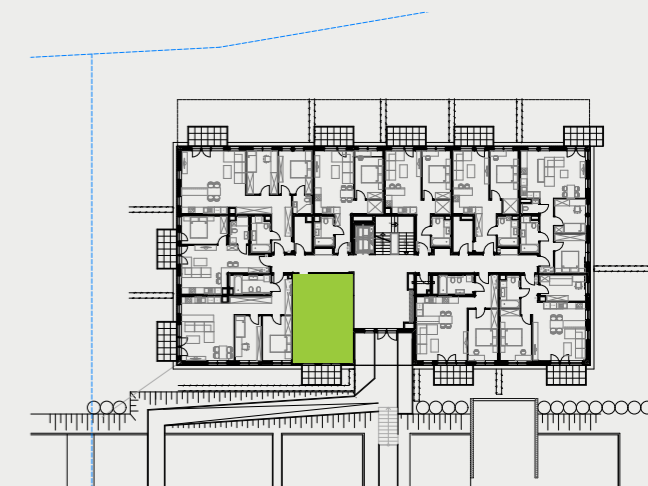

PARK BAŻANTÓW

RZUT MIESZKANIA | 39.58 m²

F.1

PARK BAŻANTÓW

| | |
|------------------|----------------------------|
| Etap: | 3 |
| Piętro: | 0 |
| Liczba pokoi: | 1 |
| Nr mieszkania: | F.1 |
| Pow. mieszkania: | 39.58 m² |

| | |
|-------------------|----------------------|
| 01 hol | 6.19 m ² |
| 02 łazienka | 5.94 m ² |
| 03 salon + aneks | 18.27 m ² |
| 04 aneks sypialny | 9.18 m ² |
| 05 taras | 6.48 m ² |
| 06 ogród | 4.81 m ² |

* Aranżacja pomieszczeń jest przykładowa. Możliwość wydzielenia aneksu sypialnianego według wytycznych Klienta.

OPAL
M A K S I M U M

www.parkbazantow.pl