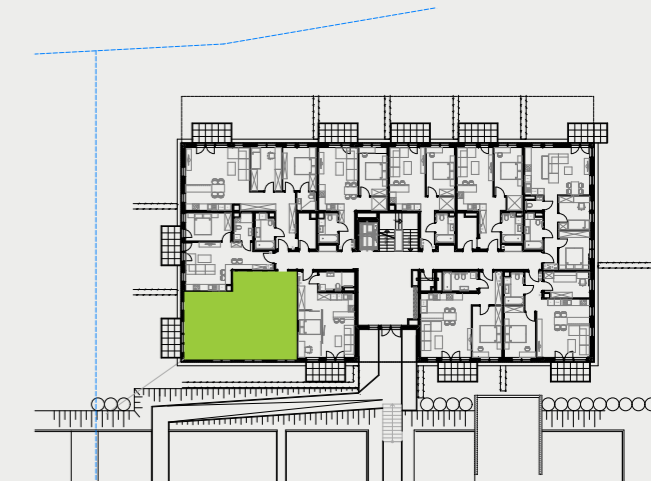

PARK BAŻANTÓW

RZUT MIESZKANIA | 68.01 m²

F.2

PARK BAŻANTÓW

Etap:	3
Piętro:	0
Liczba pokoi:	3
Nr mieszkania:	F.2
Pow. mieszkania:	68.01 m²
01 hol	12.20 m ²
02 łazienka	6.27 m ²
03 pokój	11.15 m ²
04 pokój	9.94 m ²
05 salon + aneks	28.45 m ²
06 taras	6.48 m ²
07 ogród	62.94 m ²