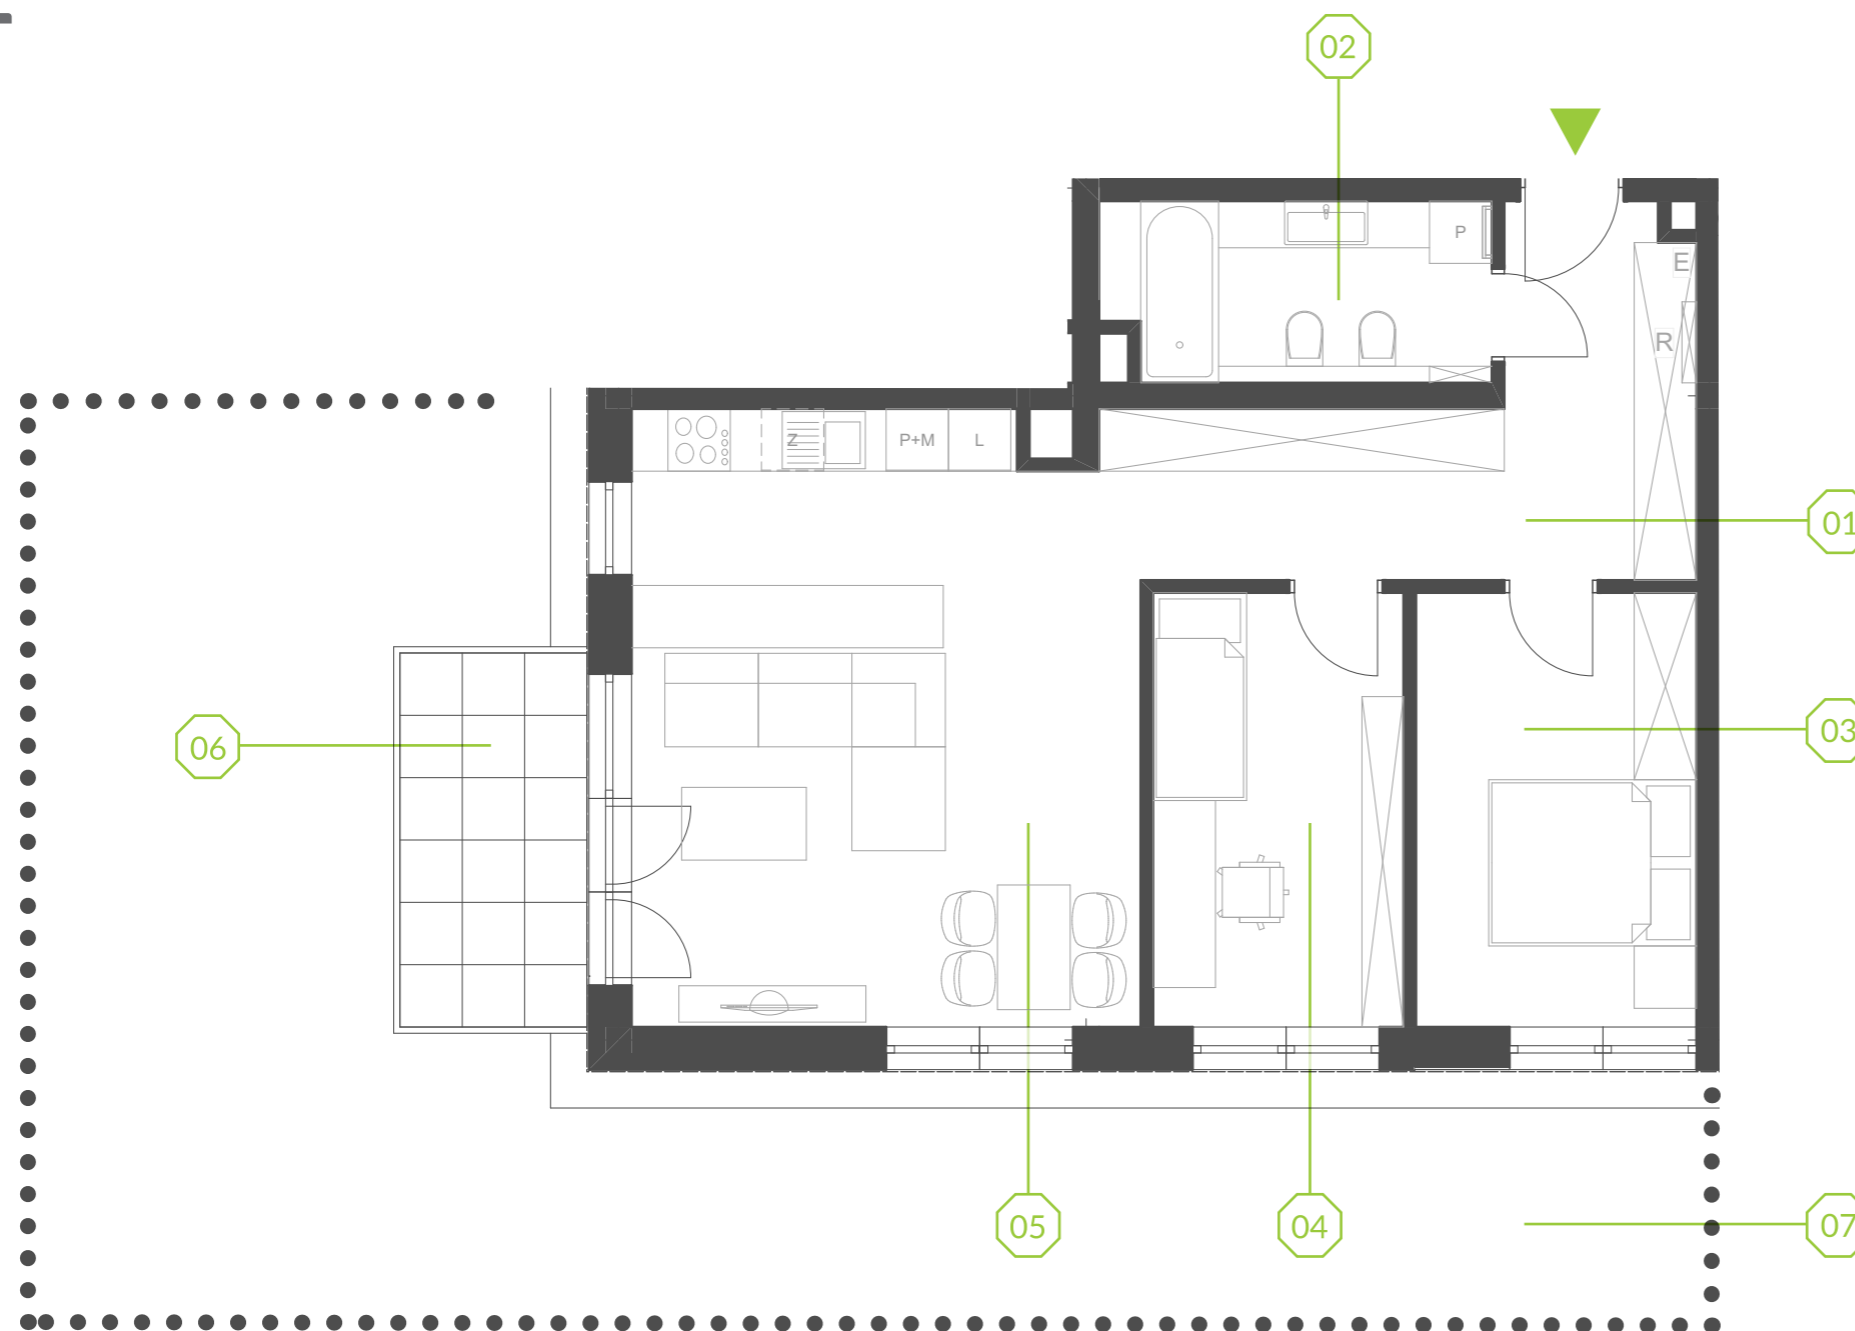

PARK BAŻANTÓW

RZUT MIESZKANIA | 68.01 m²

F.2

PARK BAŻANTÓW

Etap:	3
Piętro:	0
Liczba pokoi:	3
Nr mieszkania:	F.2
Pow. mieszkania:	68.01 m²
01 hol	12.20 m ²
02 łazienka	6.27 m ²
03 pokój	11.15 m ²
04 pokój	9.94 m ²
05 salon + aneks	28.45 m ²
06 taras	6.48 m ²
07 ogród	62.94 m ²