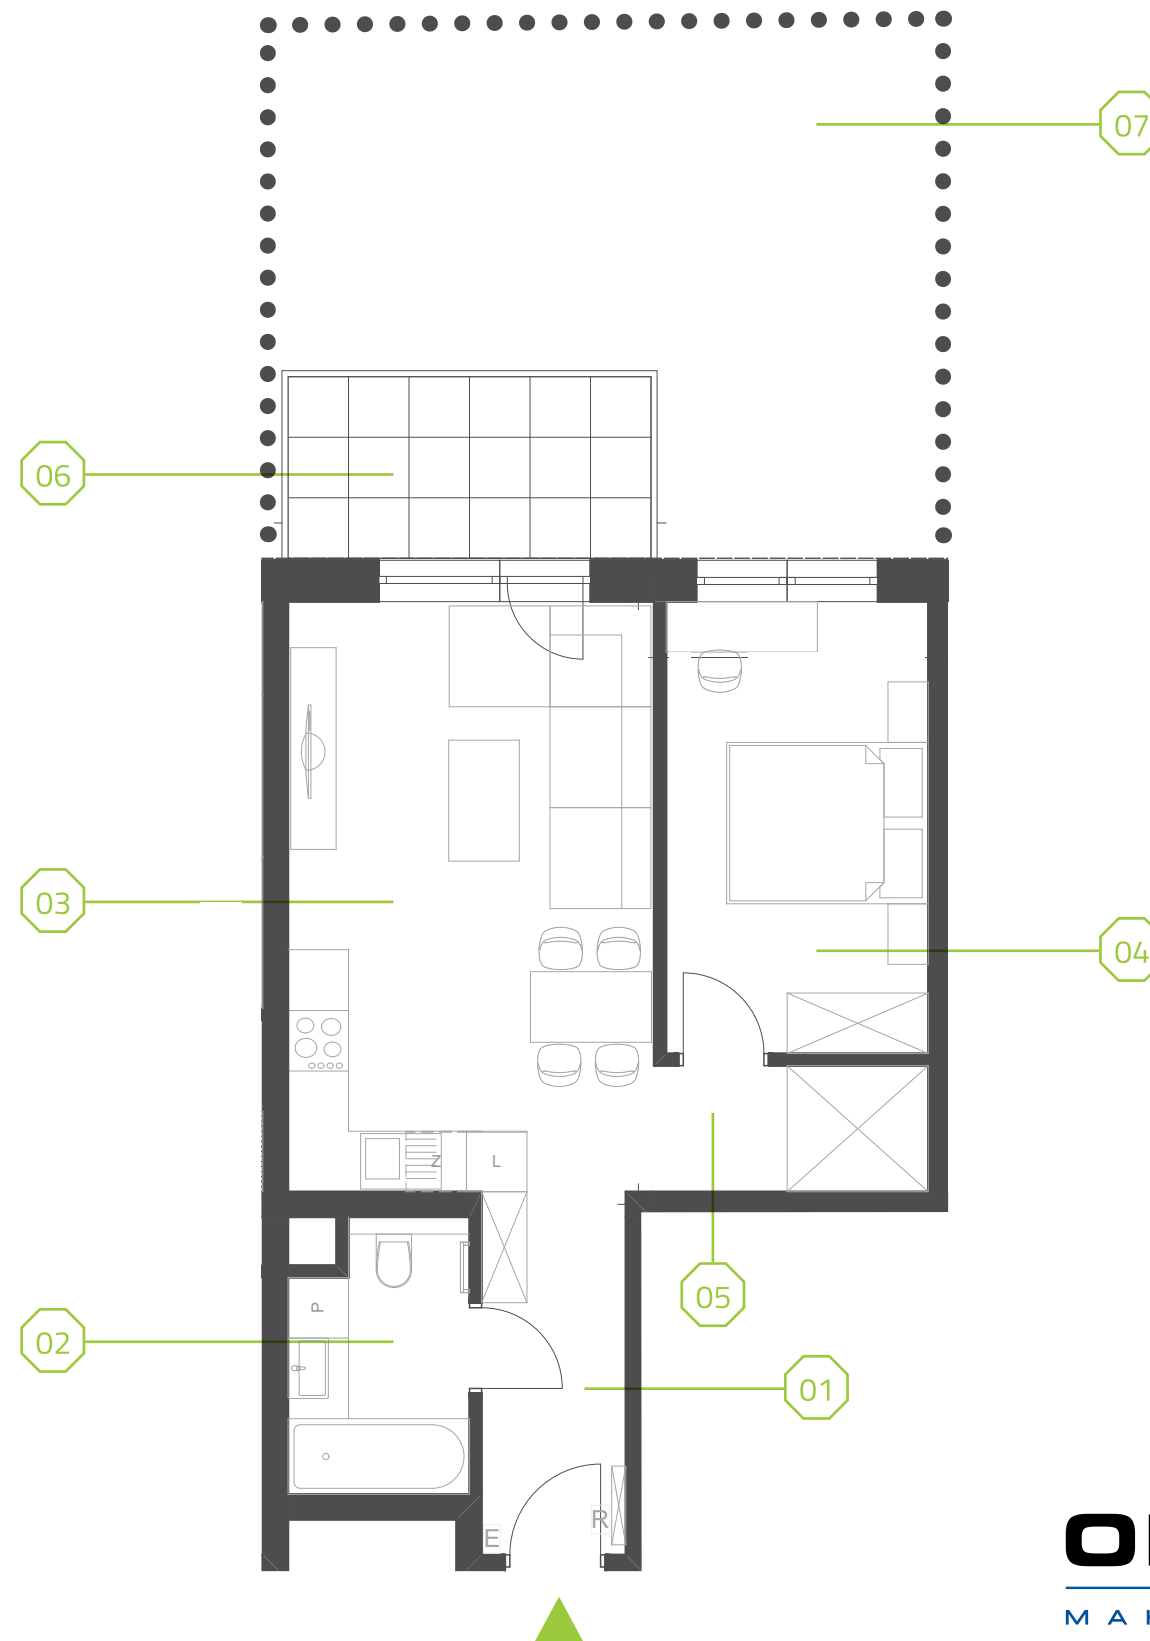

PARK BAŻANTÓW

RZUT MIESZKANIA | 45.38 m²

F.5

PARK BAŻANTÓW

Etap:	3
Piętro:	0
Liczba pokoi:	2
Nr mieszkania:	F.5
Pow. mieszkania:	45.38 m²
01 hol	5.05 m ²
02 łazienka	4.44 m ²
03 salon + aneks	21.05 m ²
04 pokój	11.51 m ²
05 przedpokój	3.33 m ²
06 taras	6.48 m ²
07 ogród	36.31 m ²