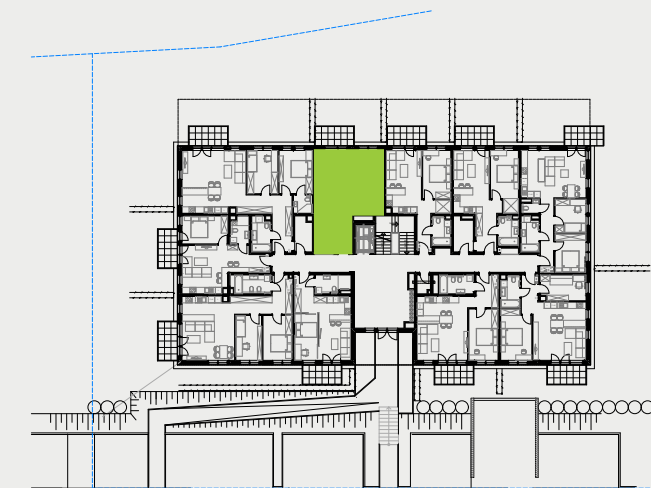

PARK BAŻANTÓW

RZUT MIESZKANIA | 45.38 m²

F.5

PARK BAŻANTÓW

Etap:	3
Piętro:	0
Liczba pokoi:	2
Nr mieszkania:	F.5
Pow. mieszkania:	45.38 m²
01 hol	5.05 m ²
02 łazienka	4.44 m ²
03 salon + aneks	21.05 m ²
04 pokój	11.51 m ²
05 przedpokój	3.33 m ²
06 taras	6.48 m ²
07 ogród	36.31 m ²