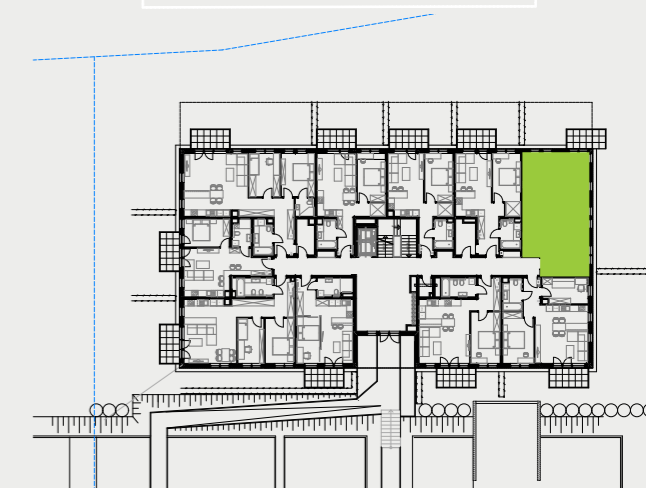

PARK BAŻANTÓW

RZUT MIESZKANIA | 60.97 m²

F.8

PARK BAŻANTÓW

Etap:	3
Piętro:	0
Liczba pokoi:	3
Nr mieszkania:	F.8
Pow. mieszkania:	60.97 m²
01 hol	8.51 m ²
02 łazienka	5.21 m ²
03 wc	1.73 m ²
04 salon + aneks	26.47 m ²
05 pokój	8.87 m ²
06 pokój	10.18 m ²
07 taras	6.48 m ²
08 ogród	152.00 m ²