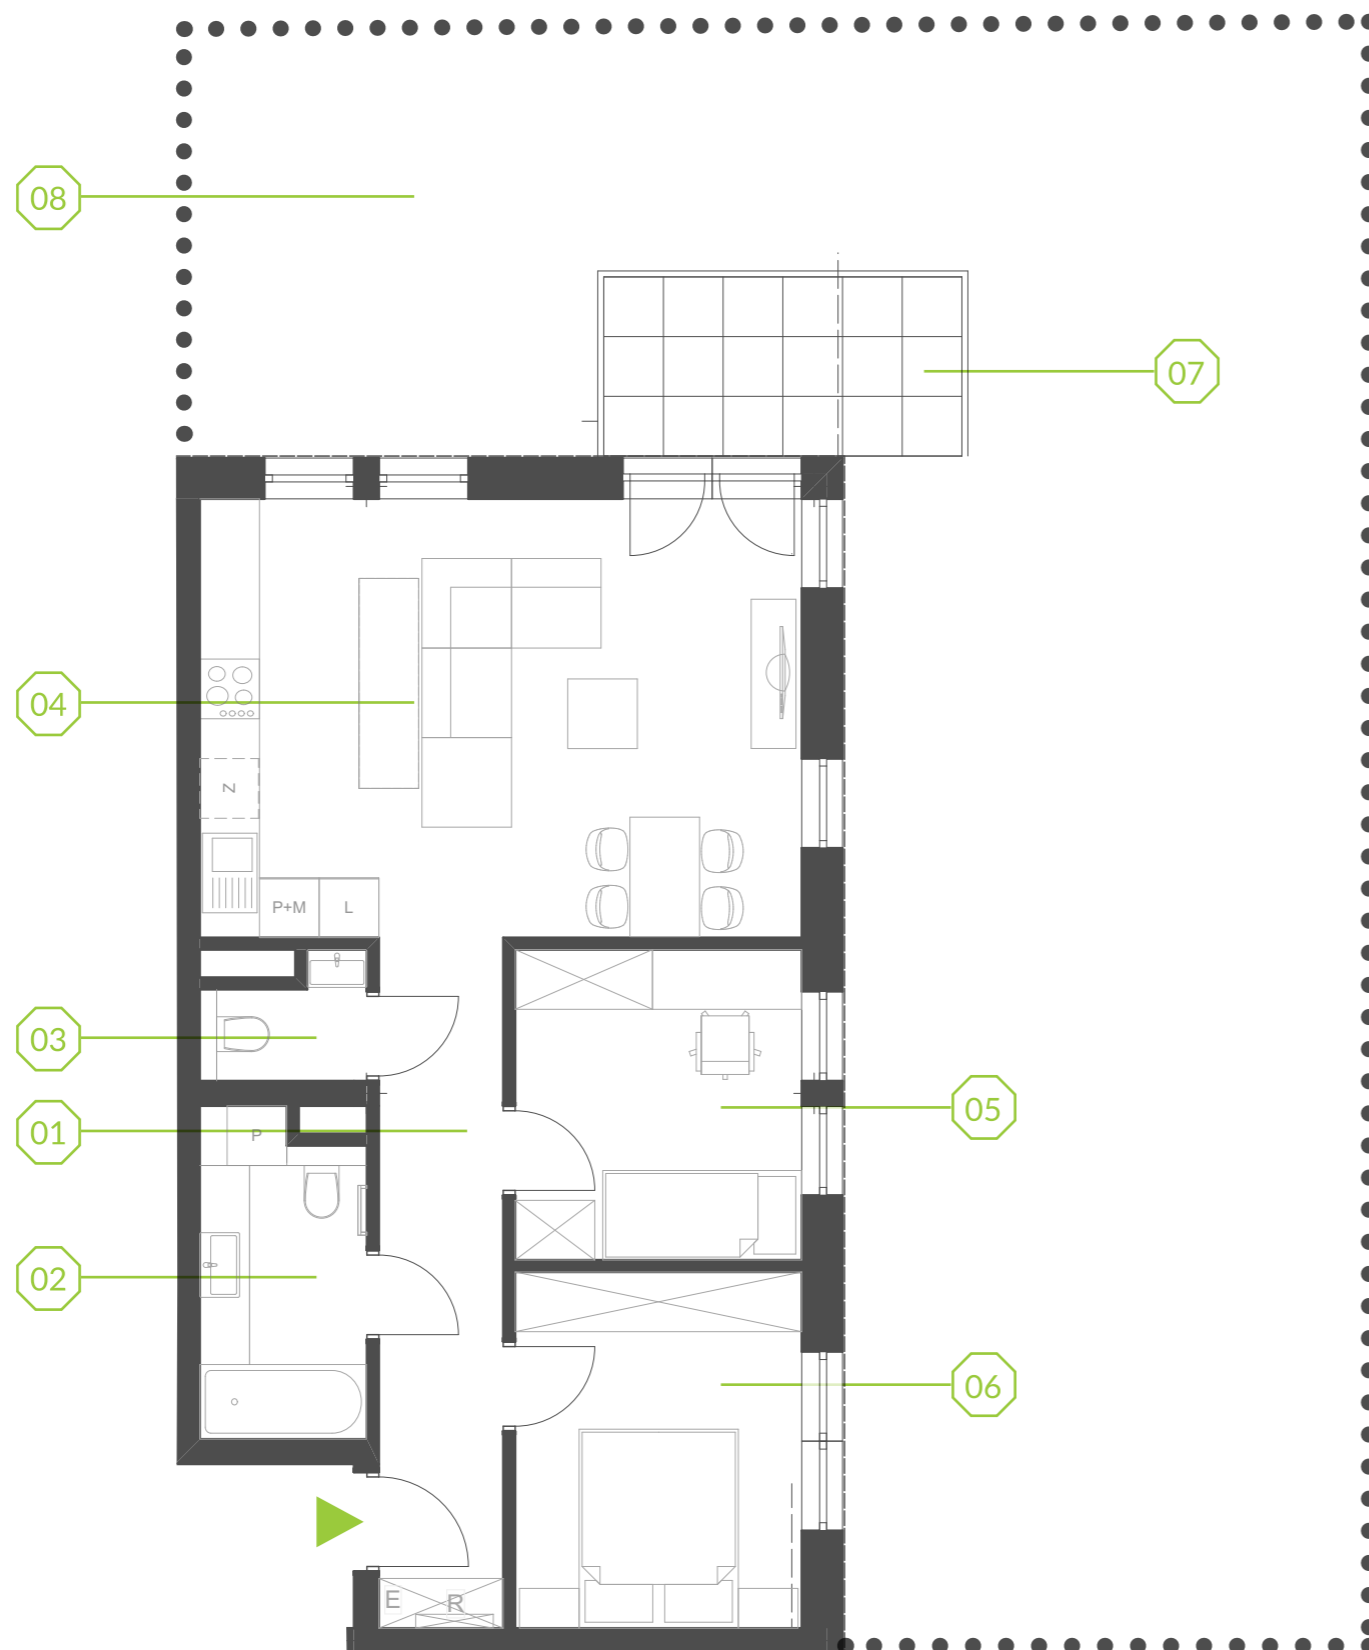

PARK BAŻANTÓW

RZUT MIESZKANIA | 60.97 m²

F.8

PARK BAŻANTÓW

Etap:	3
Piętro:	0
Liczba pokoi:	3
Nr mieszkania:	F.8
Pow. mieszkania:	60.97 m²
01 hol	8.51 m ²
02 łazienka	5.21 m ²
03 wc	1.73 m ²
04 salon + aneks	26.47 m ²
05 pokój	8.87 m ²
06 pokój	10.18 m ²
07 taras	6.48 m ²
08 ogród	152.00 m ²