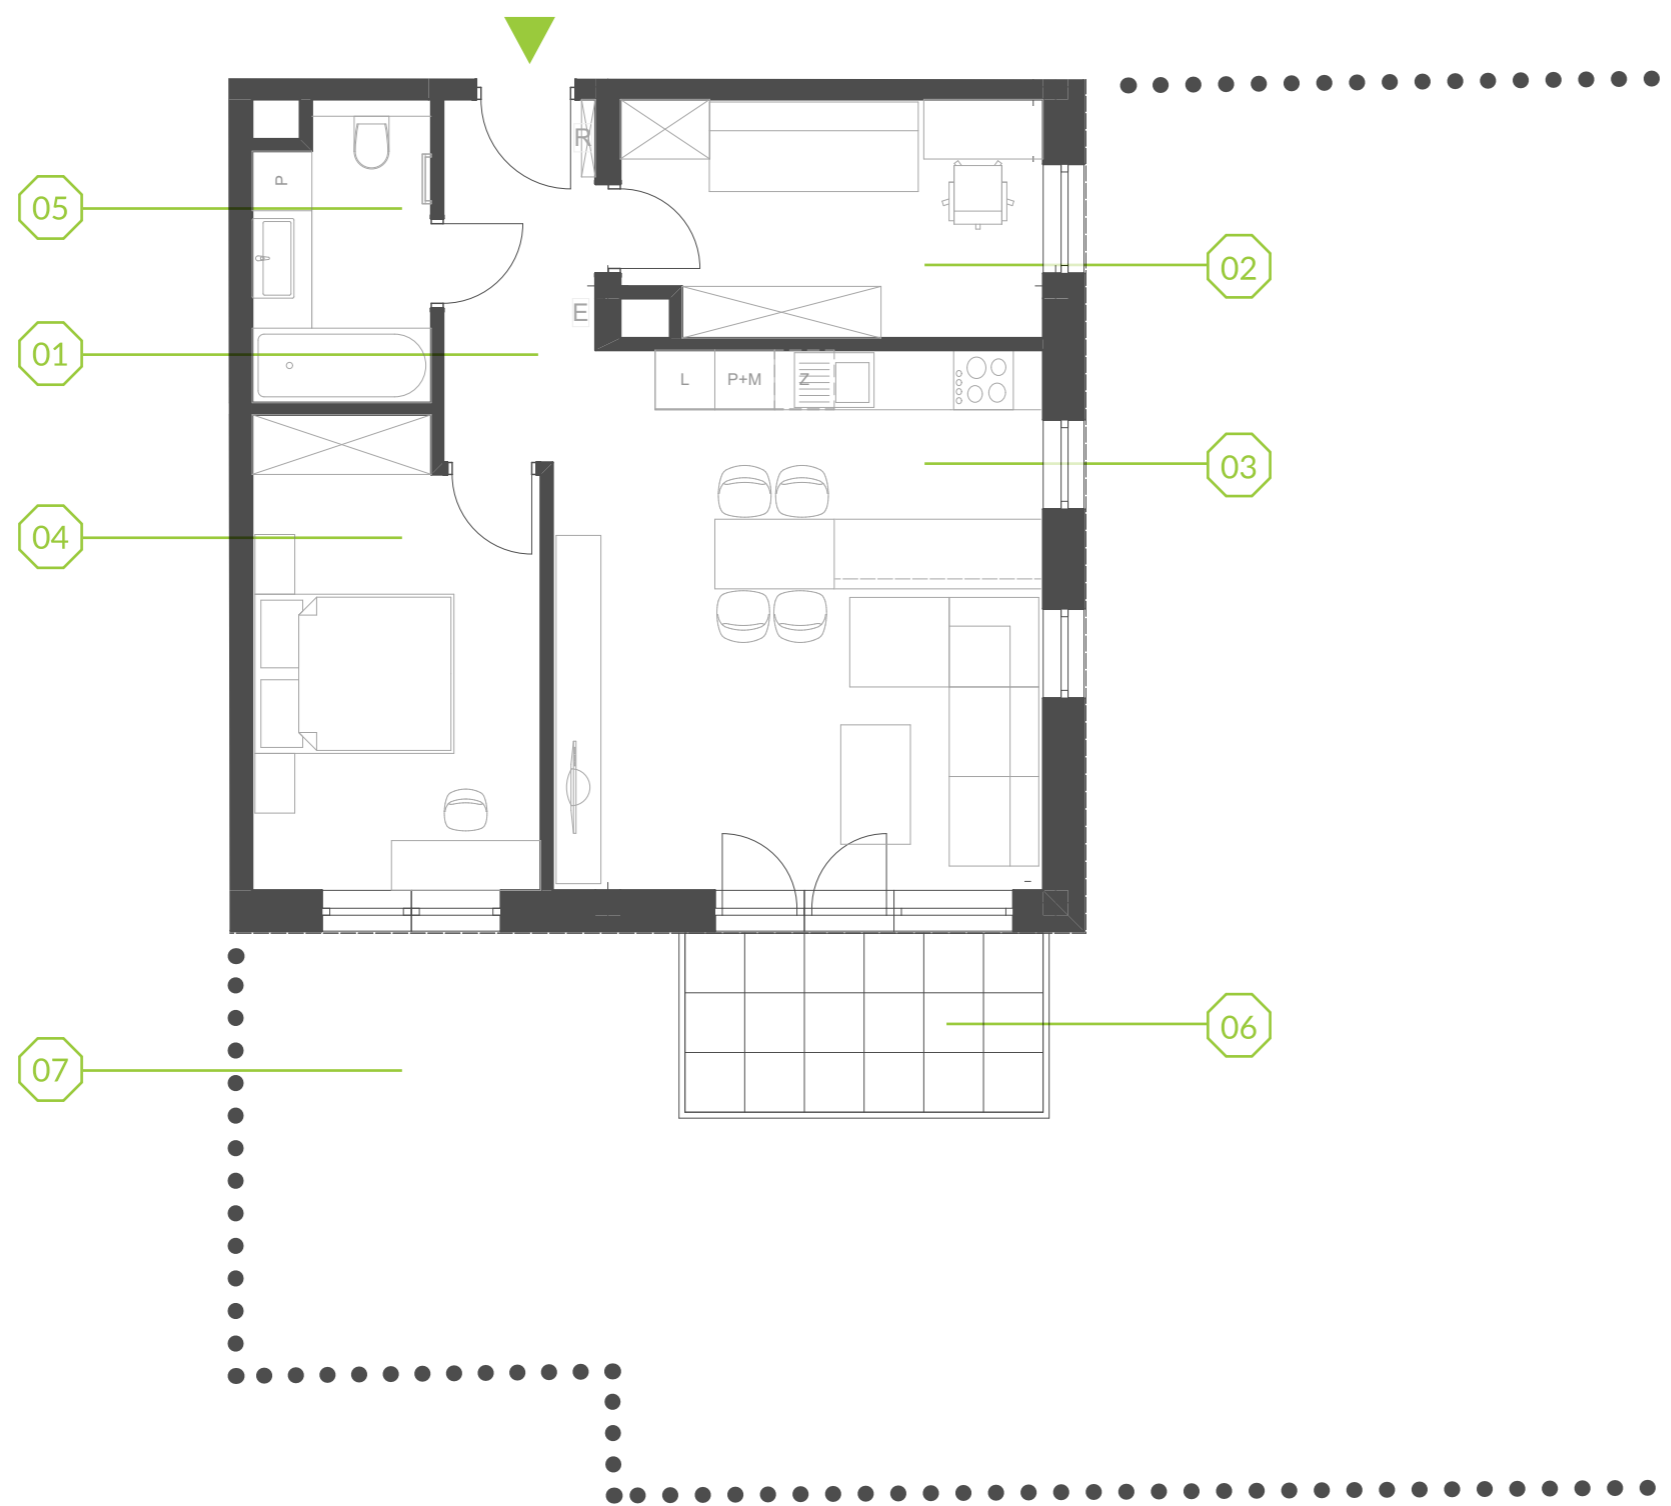

PARK BAŻANTÓW

RZUT MIESZKANIA | 59.45 m²

F.9

PARK BAŻANTÓW

Etap:	3
Piętro:	0
Liczba pokoi:	3
Nr mieszkania:	F.9
Pow. mieszkania:	59.45 m²

01 hol	5.02 m ²
02 pokój	9.74 m ²
03 salon + aneks	26.56 m ²
04 pokój	13.05 m ²
05 łazienka	5.08 m ²
06 taras	6.48 m ²
07 ogród	106.20 m ²