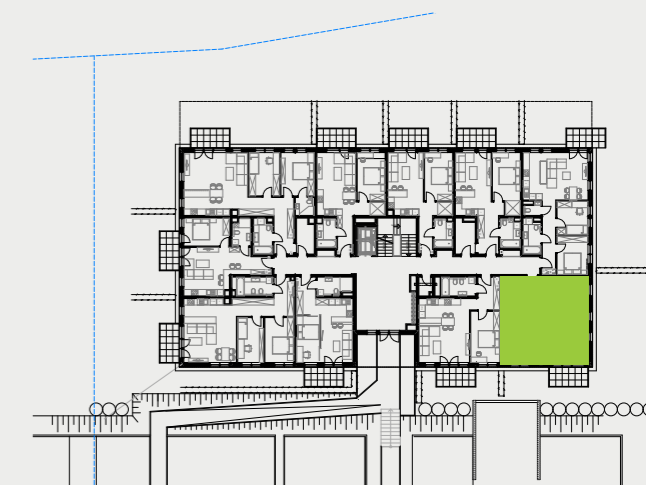

PARK BAŻANTÓW

RZUT MIESZKANIA | 59.45 m²

F.9

PARK BAŻANTÓW

Etap:	3
Piętro:	0
Liczba pokoi:	3
Nr mieszkania:	F.9
Pow. mieszkania:	59.45 m²

01 hol	5.02 m ²
02 pokój	9.74 m ²
03 salon + aneks	26.56 m ²
04 pokój	13.05 m ²
05 łazienka	5.08 m ²
06 taras	6.48 m ²
07 ogród	106.20 m ²