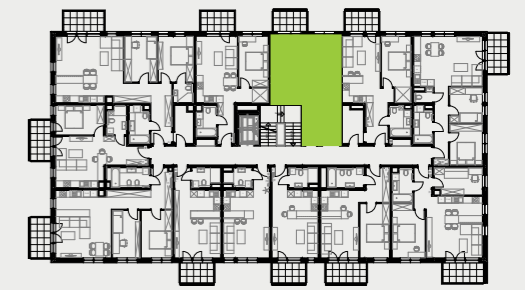

PARK BAŻANTÓW

RZUT MIESZKANIA | 42.77 m²

F.11

PARK BAŻANTÓW

Etap:	3
Piętro:	1
Liczba pokoi:	2
Nr mieszkania:	F.11
Pow. mieszkania:	42.77 m²

01 hol	7.87 m ²
02 łazienka	4.48 m ²
03 salon + aneks	18.82 m ²
04 pokój	11.60 m ²
05 balkon	5.40 m ²