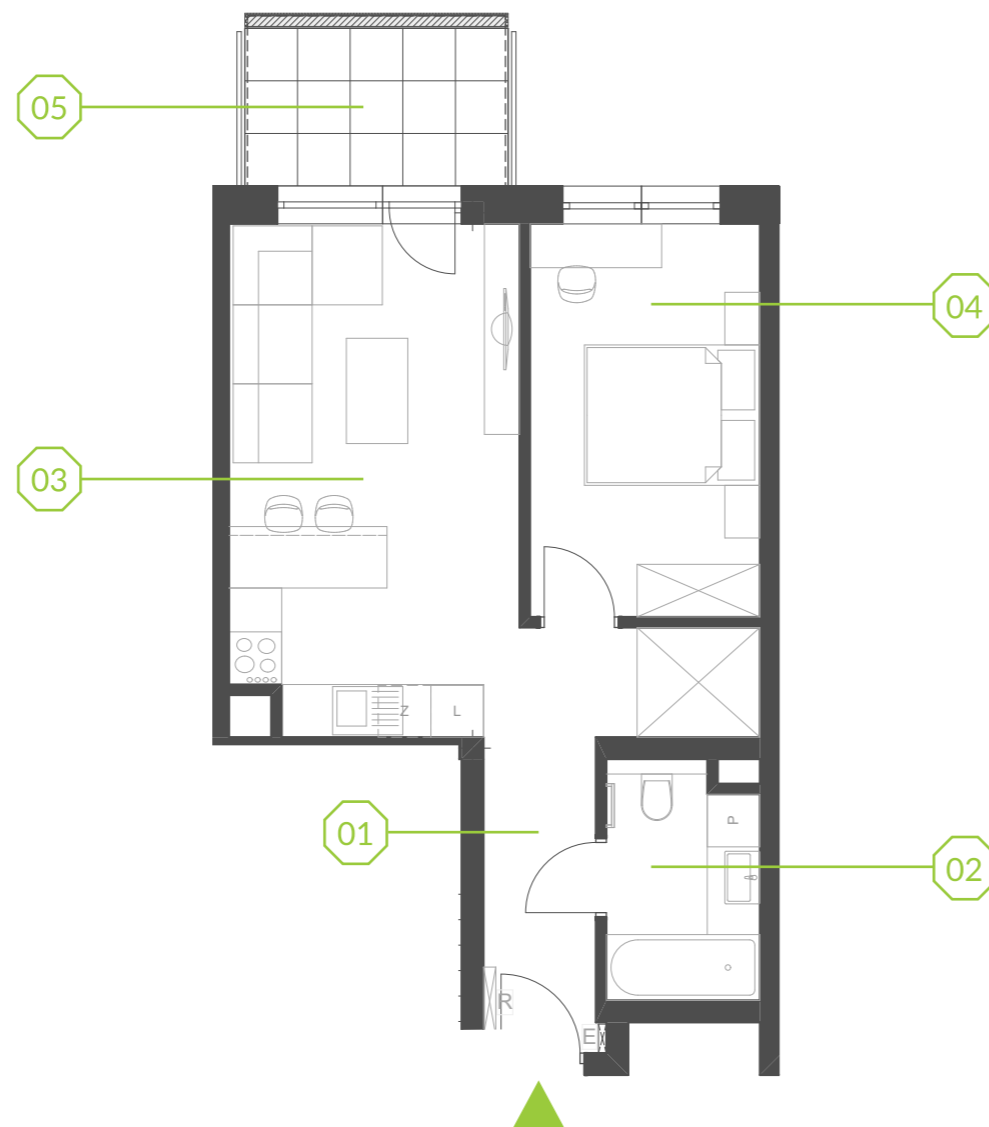

PARK BAŻANTÓW

RZUT MIESZKANIA | 42.77 m²

F.11

PARK BAŻANTÓW

Etap:	3
Piętro:	1
Liczba pokoi:	2
Nr mieszkania:	F.11
Pow. mieszkania:	42.77 m²

01 hol	7.87 m ²
02 łazienka	4.48 m ²
03 salon + aneks	18.82 m ²
04 pokój	11.60 m ²
05 balkon	5.40 m ²