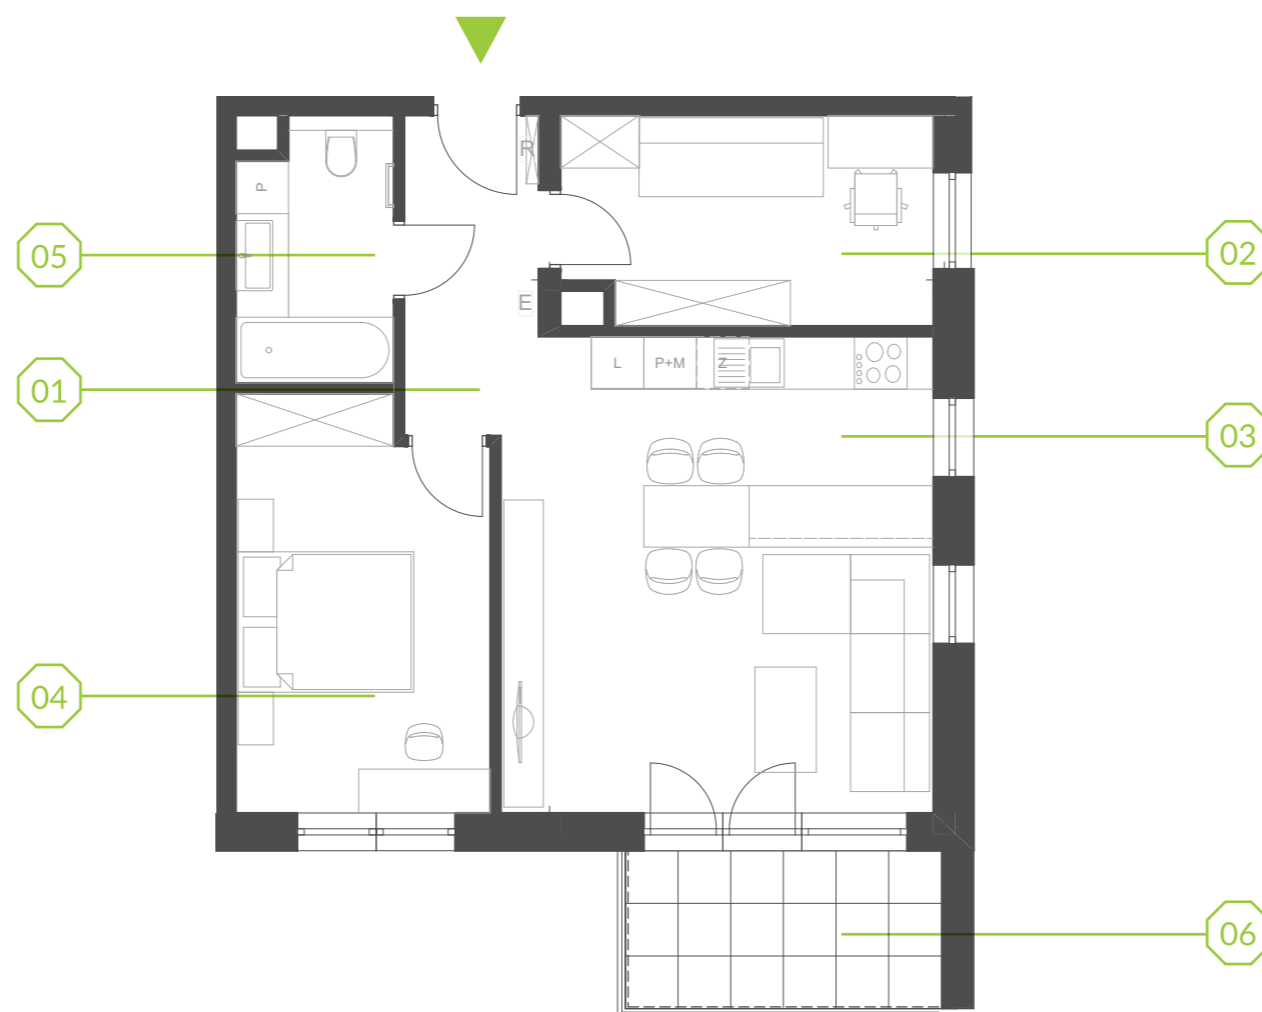

# PARK BAŻANTÓW

RZUT MIESZKANIA | 59.45 m<sup>2</sup>

## F.14

Etap:	3
Piętro:	1
Liczba pokoi:	3
Nr mieszkania:	F.14
Pow. mieszkania:	<b>59.45 m<sup>2</sup></b>

01 hol	5.02 m <sup>2</sup>
02 pokój	9.74 m <sup>2</sup>
03 salon + aneks	26.56 m <sup>2</sup>
04 pokój	13.05 m <sup>2</sup>
05 łazienka	5.08 m <sup>2</sup>
06 balkon	6.48 m <sup>2</sup>