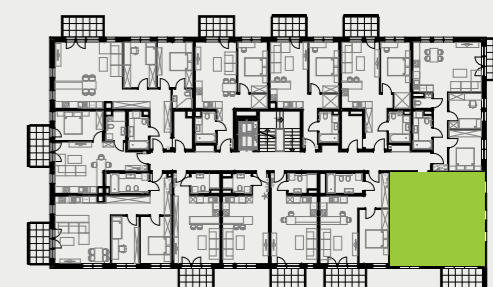

# PARK BAŻANTÓW

RZUT MIESZKANIA | 59.45 m<sup>2</sup>

## F.14

Etap:	3
Piętro:	1
Liczba pokoi:	3
Nr mieszkania:	F.14
Pow. mieszkania:	<b>59.45 m<sup>2</sup></b>

01 hol	5.02 m <sup>2</sup>
02 pokój	9.74 m <sup>2</sup>
03 salon + aneks	26.56 m <sup>2</sup>
04 pokój	13.05 m <sup>2</sup>
05 łazienka	5.08 m <sup>2</sup>
06 balkon	6.48 m <sup>2</sup>