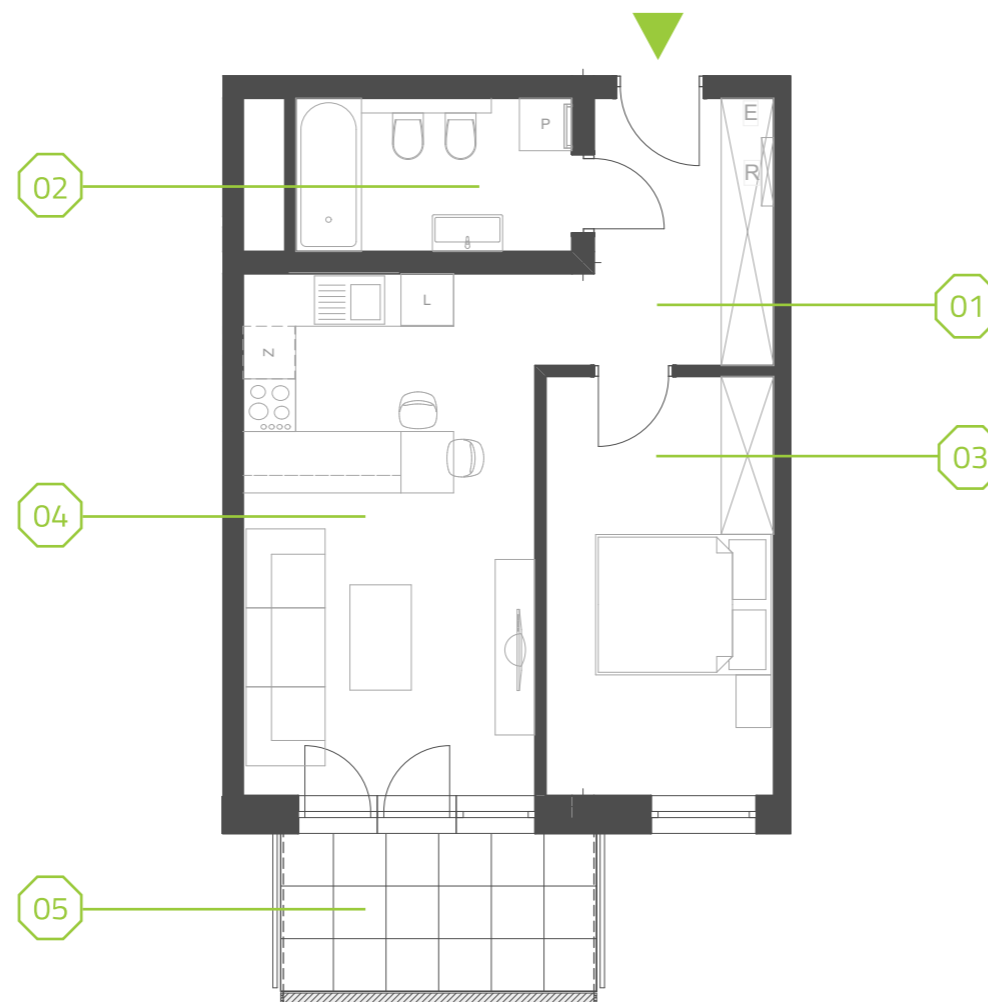

PARK BAŻANTÓW

RZUT MIESZKANIA | 44.16 m²

F.15

PARK BAŻANTÓW

Etap:	3
Piętro:	1
Liczba pokoi:	2
Nr mieszkania:	F.15
Pow. mieszkania:	44.16 m²

01 hol	6.84 m ²
02 łazienka	5.41 m ²
03 pokój	12.28 m ²
04 salon + aneks	19.63 m ²
05 balkon	6.48 m ²