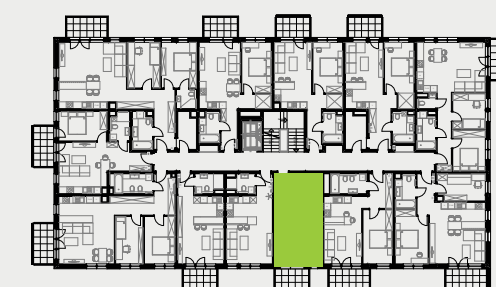

PARK BAŻANTÓW

RZUT MIESZKANIA | 30.60 m²

F.16

Etap:	3
Piętro:	1
Liczba pokoi:	1
Nr mieszkania:	F.16
Pow. mieszkania:	30.60 m²

01 hol	2.63 m ²
02 łazienka	4.07 m ²
03 salon + aneks	23.90 m ²
04 balkon	5.40 m ²