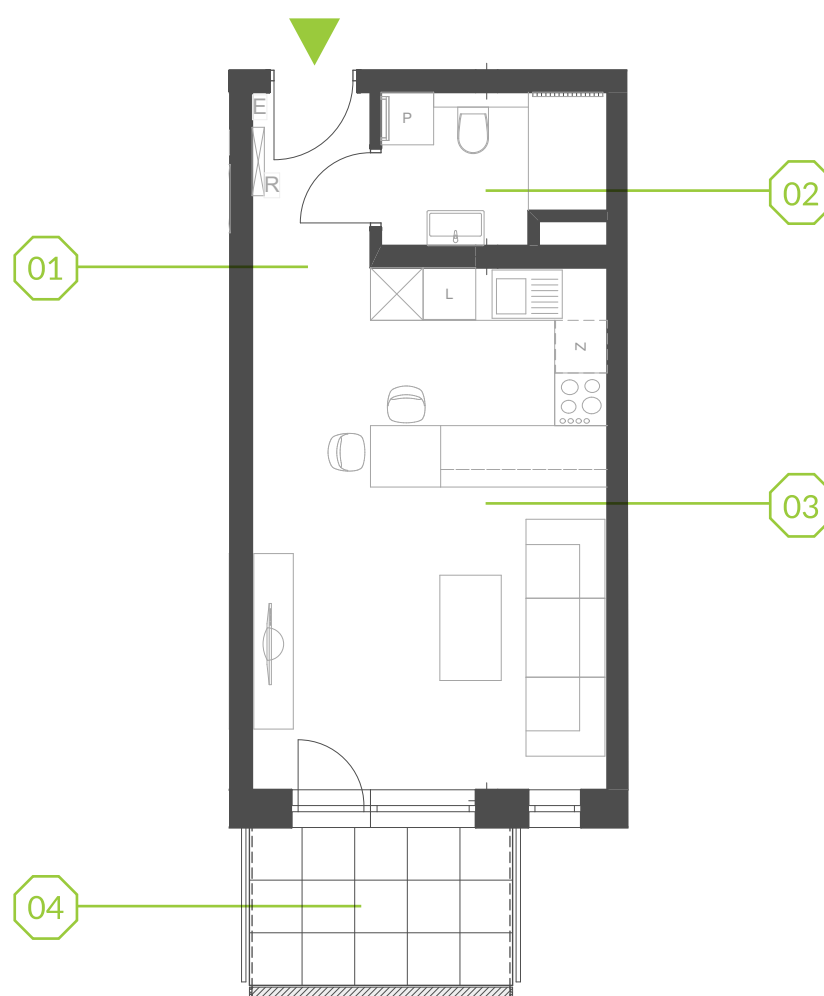

PARK BAŻANTÓW

RZUT MIESZKANIA | 30.60 m²

F.16

Etap:	3
Piętro:	1
Liczba pokoi:	1
Nr mieszkania:	F.16
Pow. mieszkania:	30.60 m²

01 hol	2.63 m ²
02 łazienka	4.07 m ²
03 salon + aneks	23.90 m ²
04 balkon	5.40 m ²