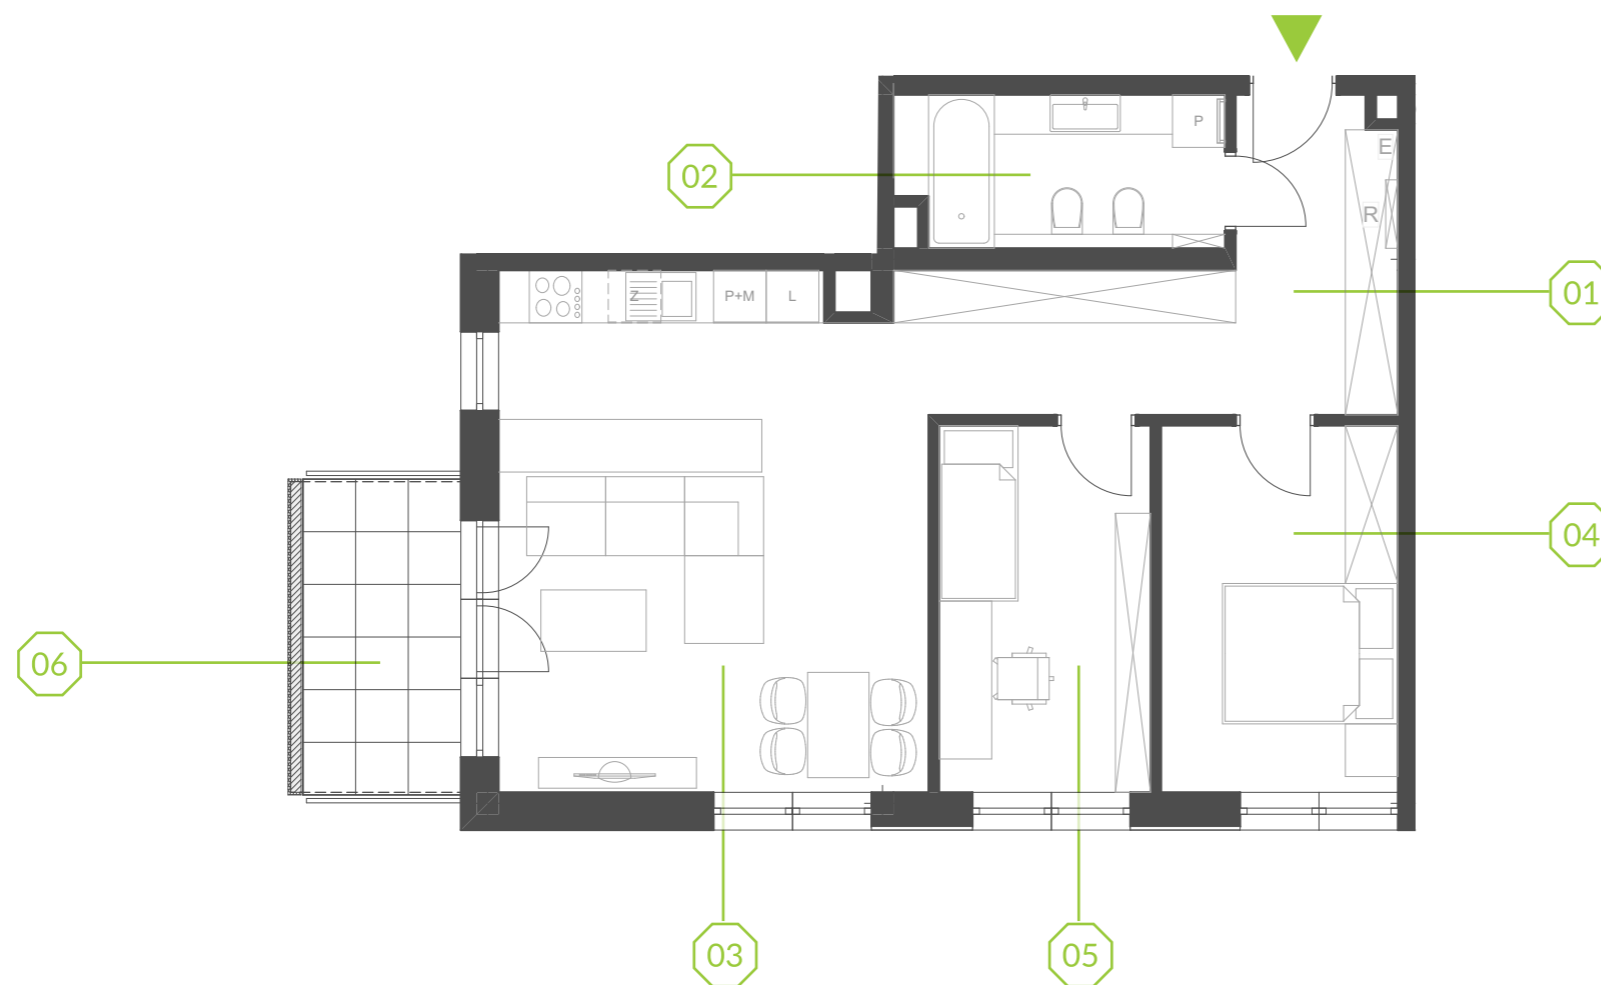

# PARK BAŻANTÓW

RZUT MIESZKANIA | 68.01 m<sup>2</sup>

## PARK BAŻANTÓW

Etap:	3
Piętro:	1
Liczba pokoi:	3
Nr mieszkania:	F.19
Pow. mieszkania:	<b>68.01 m<sup>2</sup></b>

01 hol	12.20 m <sup>2</sup>
02 łazienka	6.27 m <sup>2</sup>
03 salon + aneks	28.45 m <sup>2</sup>
04 pokój	11.15 m <sup>2</sup>
05 pokój	9.94 m <sup>2</sup>
06 balkon	6.48 m <sup>2</sup>