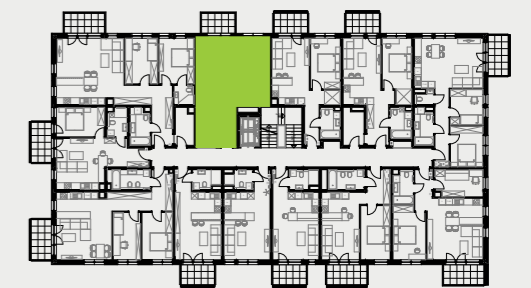

PARK BAŻANTÓW

RZUT MIESZKANIA | 45.38 m²

F.22

Etap:	3
Piętro:	1
Liczba pokoi:	2
Nr mieszkania:	F.22
Pow. mieszkania:	45.38 m²

01 hol	5.05 m ²
02 łazienka	4.44 m ²
03 salon + aneks	21.05 m ²
04 przedpokój	3.33 m ²
05 pokój	11.51 m ²
06 balkon	5.40 m ²