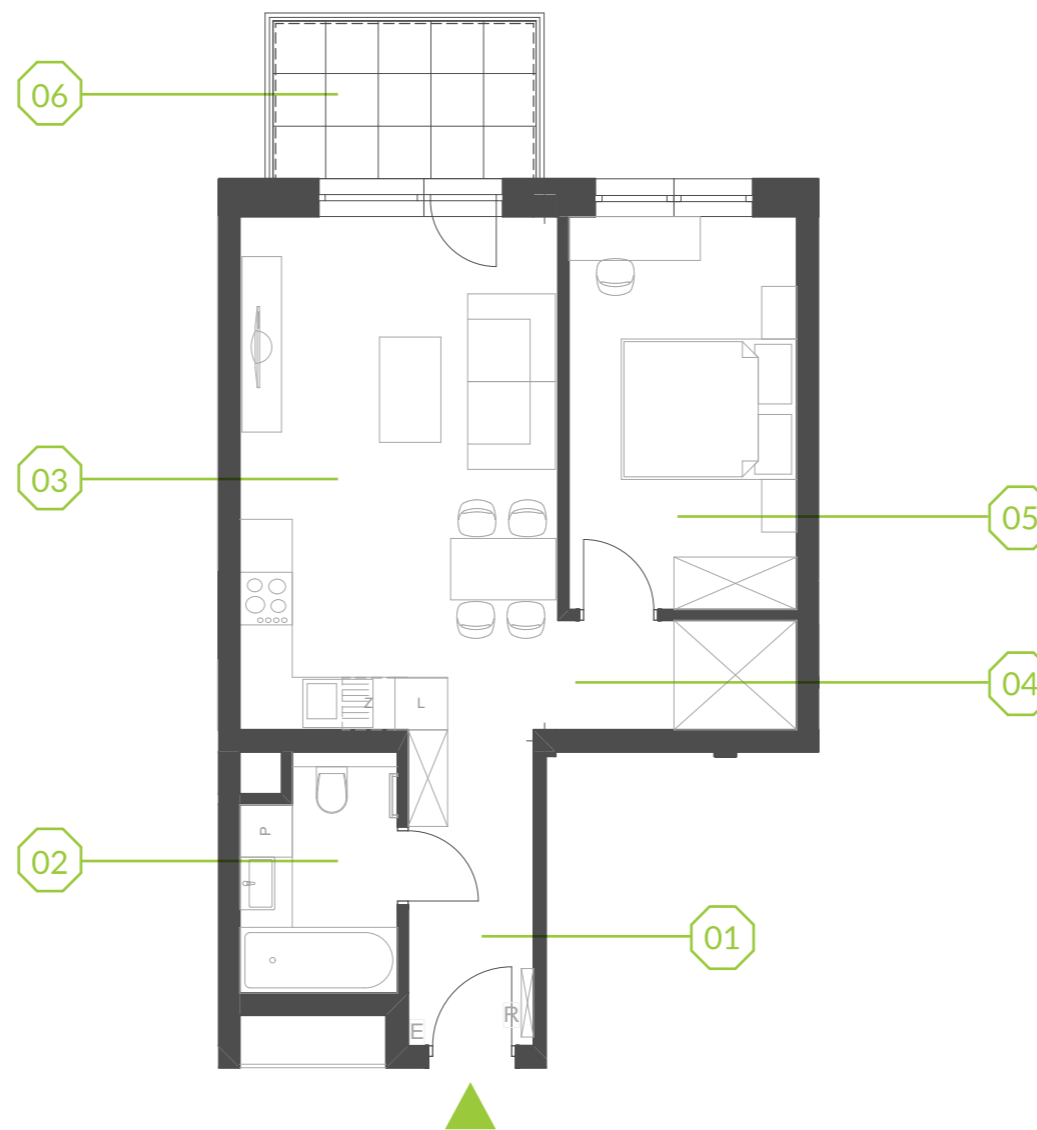

PARK BAŻANTÓW

RZUT MIESZKANIA | 45.38 m²

F.22

Etap:	3
Piętro:	1
Liczba pokoi:	2
Nr mieszkania:	F.22
Pow. mieszkania:	45.38 m²

01 hol	5.05 m ²
02 łazienka	4.44 m ²
03 salon + aneks	21.05 m ²
04 przedpokój	3.33 m ²
05 pokój	11.51 m ²
06 balkon	5.40 m ²