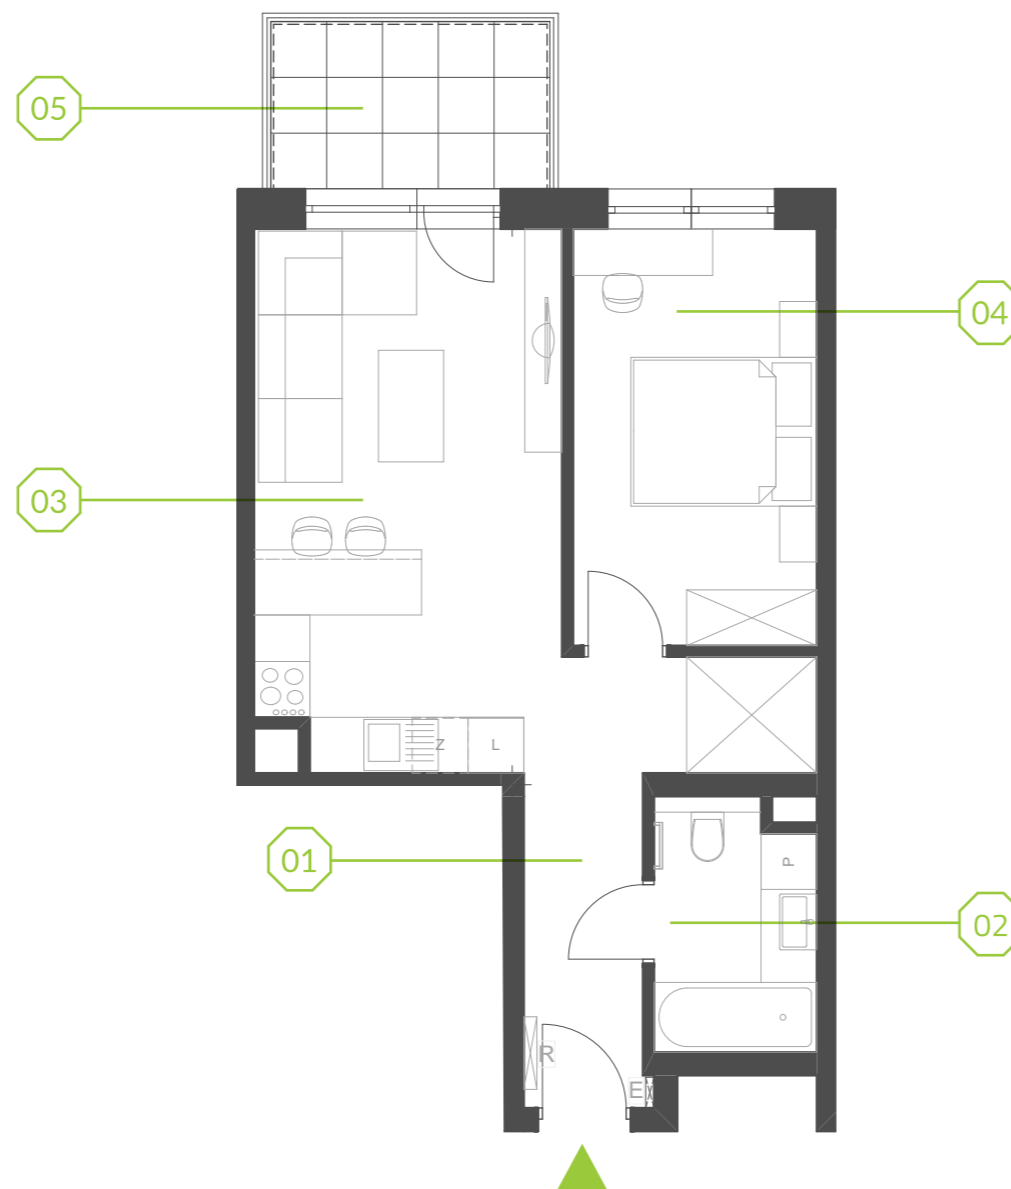

# PARK BAŻANTÓW

RZUT MIESZKANIA | 42.77 m<sup>2</sup>

## PARK BAŻANTÓW

Etap:	3
Piętro:	2
Liczba pokoi:	2
Nr mieszkania:	F.23
Pow. mieszkania:	<b>42.77 m<sup>2</sup></b>

01 hol	7.87 m <sup>2</sup>
02 łazienka	4.48 m <sup>2</sup>
03 salon + aneks	18.82 m <sup>2</sup>
04 pokój	11.60 m <sup>2</sup>
05 balkon	5.40 m <sup>2</sup>