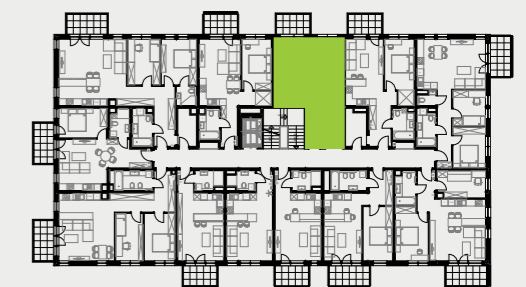

# PARK BAŻANTÓW

RZUT MIESZKANIA | 42.77 m<sup>2</sup>

## PARK BAŻANTÓW

Etap:	3
Piętro:	2
Liczba pokoi:	2
Nr mieszkania:	F.23
Pow. mieszkania:	<b>42.77 m<sup>2</sup></b>

01 hol	7.87 m <sup>2</sup>
02 łazienka	4.48 m <sup>2</sup>
03 salon + aneks	18.82 m <sup>2</sup>
04 pokój	11.60 m <sup>2</sup>
05 balkon	5.40 m <sup>2</sup>