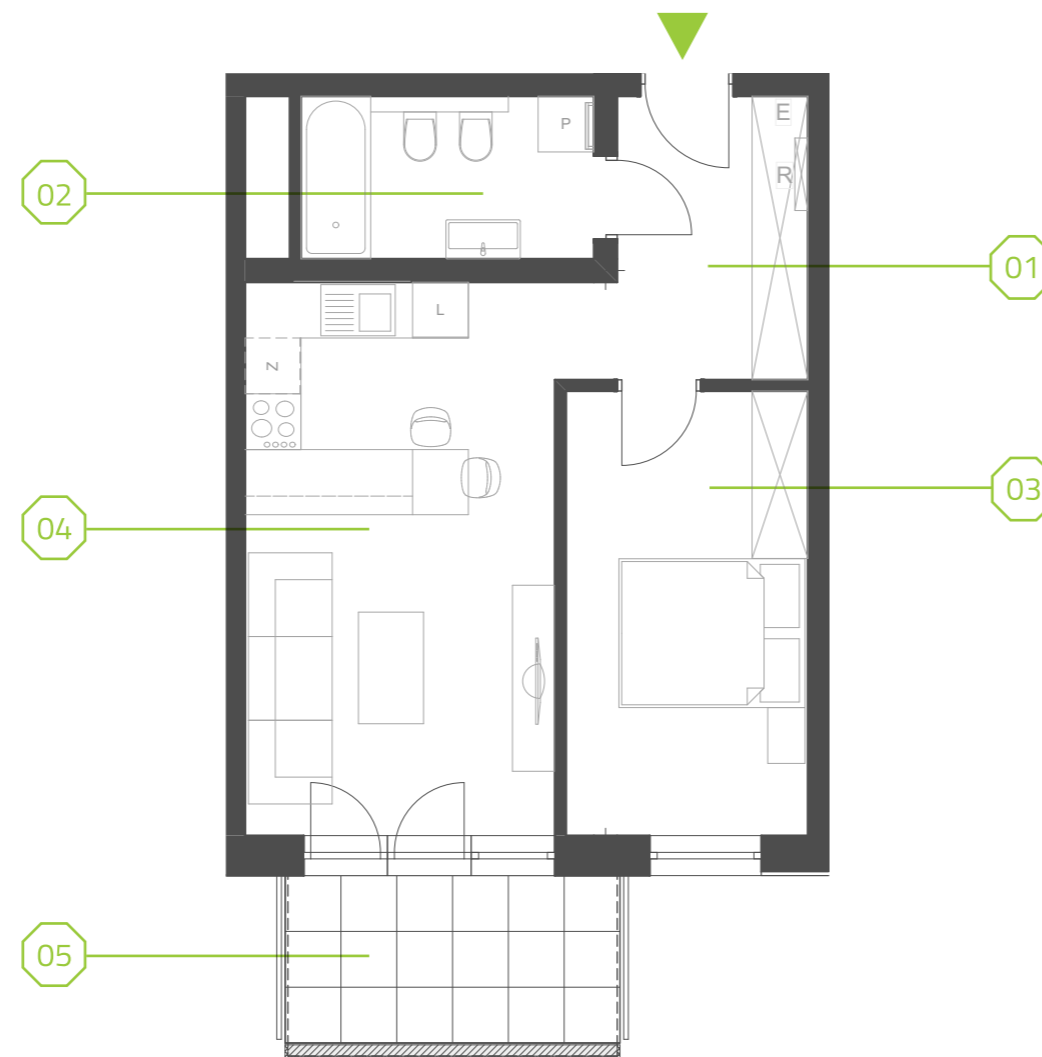

PARK BAŻANTÓW

RZUT MIESZKANIA | 44.16 m²

F.27

PARK BAŻANTÓW

Etap:	3
Piętro:	2
Liczba pokoi:	2
Nr mieszkania:	F.27
Pow. mieszkania:	44.16 m²

01 hol	6.84 m ²
02 łazienka	5.41 m ²
03 pokój	12.28 m ²
04 salon + aneks	19.63 m ²
05 balkon	6.48 m ²