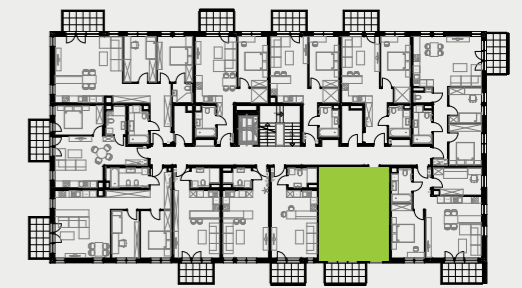

PARK BAŻANTÓW

RZUT MIESZKANIA | 44.16 m²

F.27

PARK BAŻANTÓW

Etap:	3
Piętro:	2
Liczba pokoi:	2
Nr mieszkania:	F.27
Pow. mieszkania:	44.16 m²

01 hol	6.84 m ²
02 łazienka	5.41 m ²
03 pokój	12.28 m ²
04 salon + aneks	19.63 m ²
05 balkon	6.48 m ²