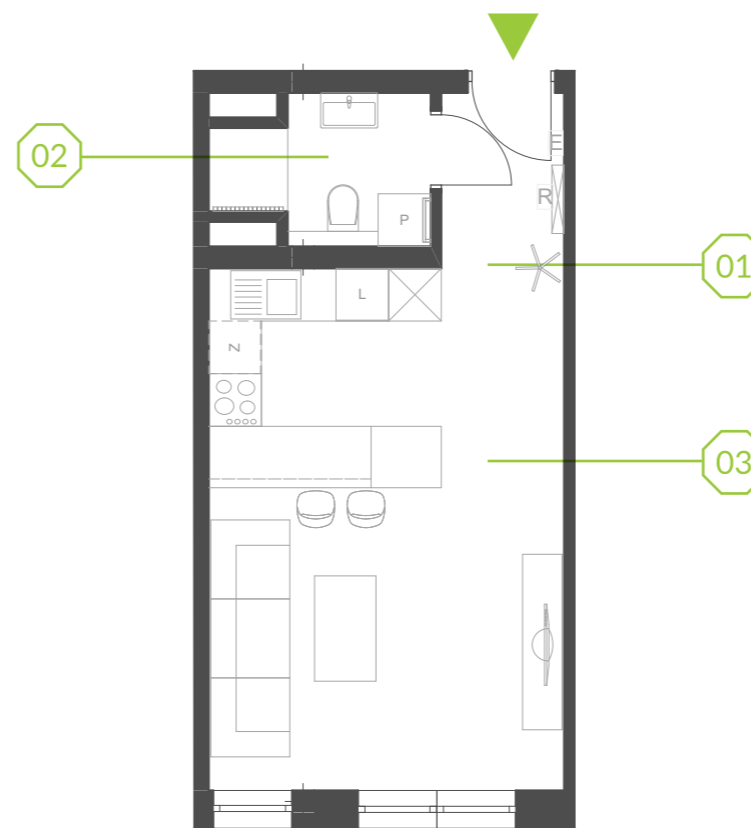

# PARK BAŻANTÓW

RZUT MIESZKANIA | 30.25 m<sup>2</sup>

## F.29

Etap:	3
Piętro:	2
Liczba pokoi:	1
Nr mieszkania:	F.29
Pow. mieszkania:	<b>30.25 m<sup>2</sup></b>

01 hol	2.73 m <sup>2</sup>
02 łazienka	3.62 m <sup>2</sup>
03 salon + aneks	23.90 m <sup>2</sup>