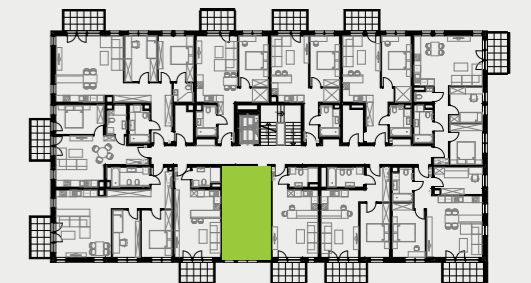

# PARK BAŻANTÓW

RZUT MIESZKANIA | 30.25 m<sup>2</sup>

## F.29

Etap:	3
Piętro:	2
Liczba pokoi:	1
Nr mieszkania:	F.29
Pow. mieszkania:	<b>30.25 m<sup>2</sup></b>

01 hol	2.73 m <sup>2</sup>
02 łazienka	3.62 m <sup>2</sup>
03 salon + aneks	23.90 m <sup>2</sup>