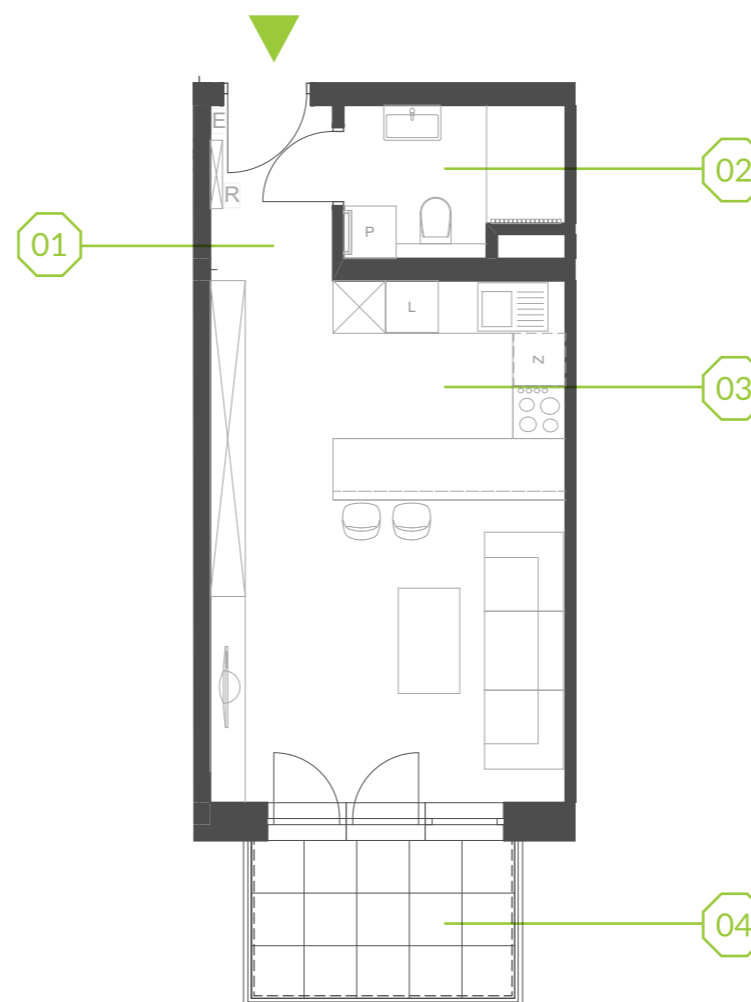

PARK BAŻANTÓW

RZUT MIESZKANIA | 30.61 m²

F.30

Etap:	3
Piętro:	2
Liczba pokoi:	1
Nr mieszkania:	F.30
Pow. mieszkania:	30.61 m²

01 hol	2.73 m ²
02 łazienka	3.98 m ²
03 salon + aneks	23.90 m ²
04 balkon	6.48 m ²