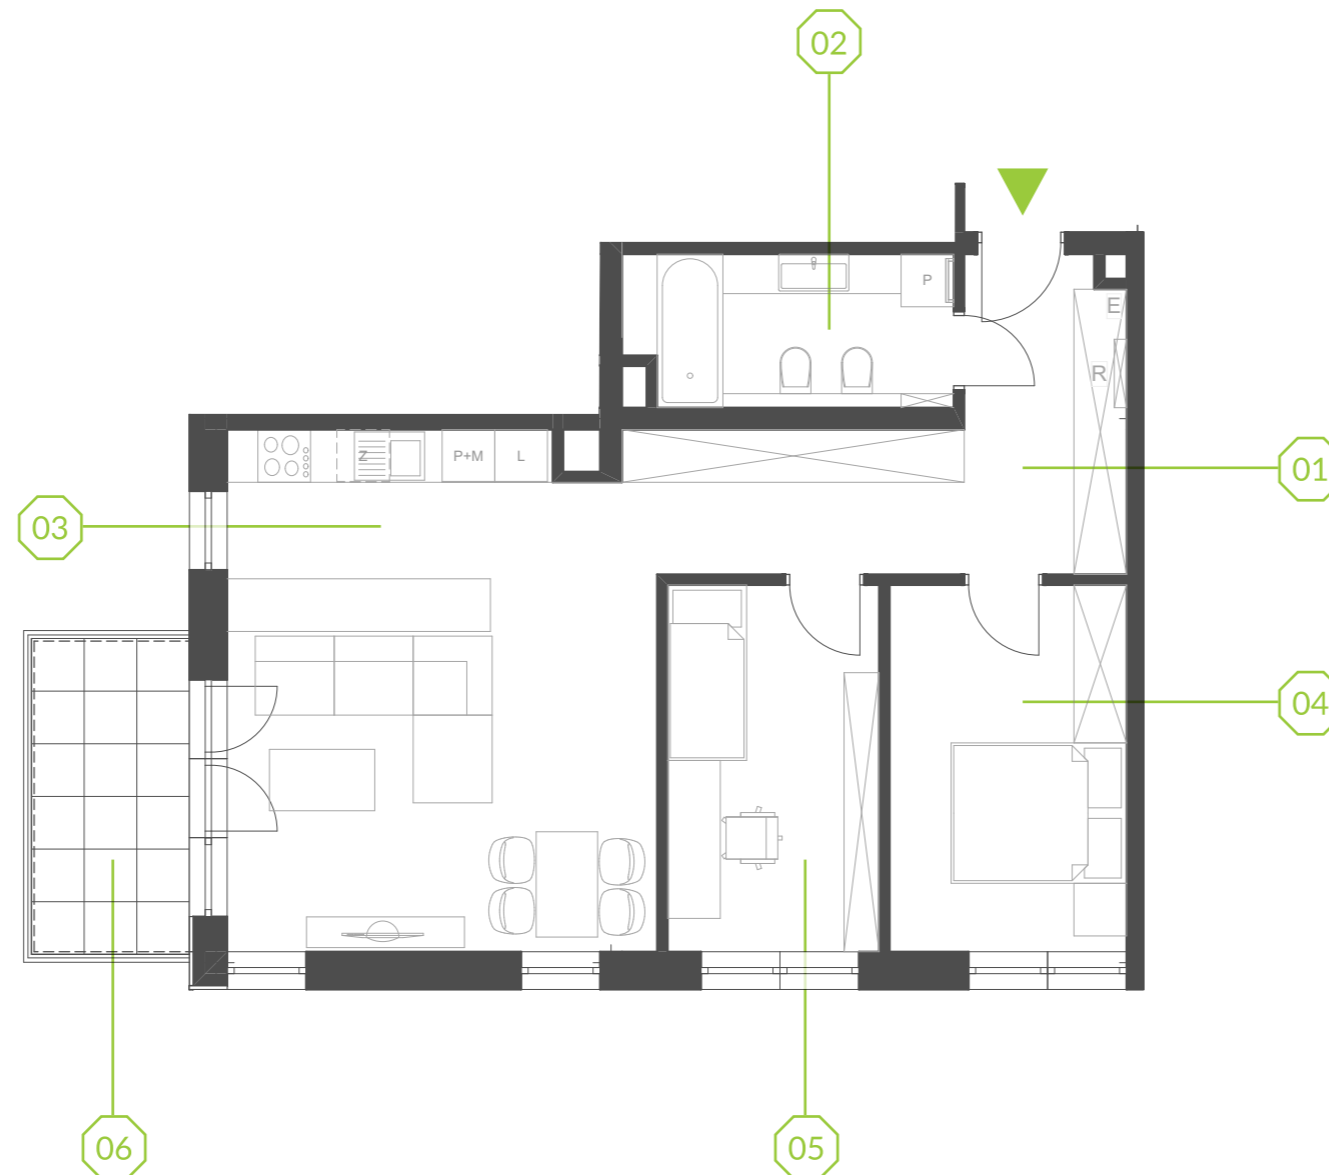

PARK BAŻANTÓW

RZUT MIESZKANIA | 68.01 m²

F.31

PARK BAŻANTÓW

Etap:	3
Piętro:	2
Liczba pokoi:	3
Nr mieszkania:	F.31
Pow. mieszkania:	68.01 m²
01 hol	12.20 m ²
02 łazienka	6.27 m ²
03 salon + aneks	28.45 m ²
04 pokój	11.15 m ²
05 pokój	9.94 m ²
06 balkon	6.48 m ²