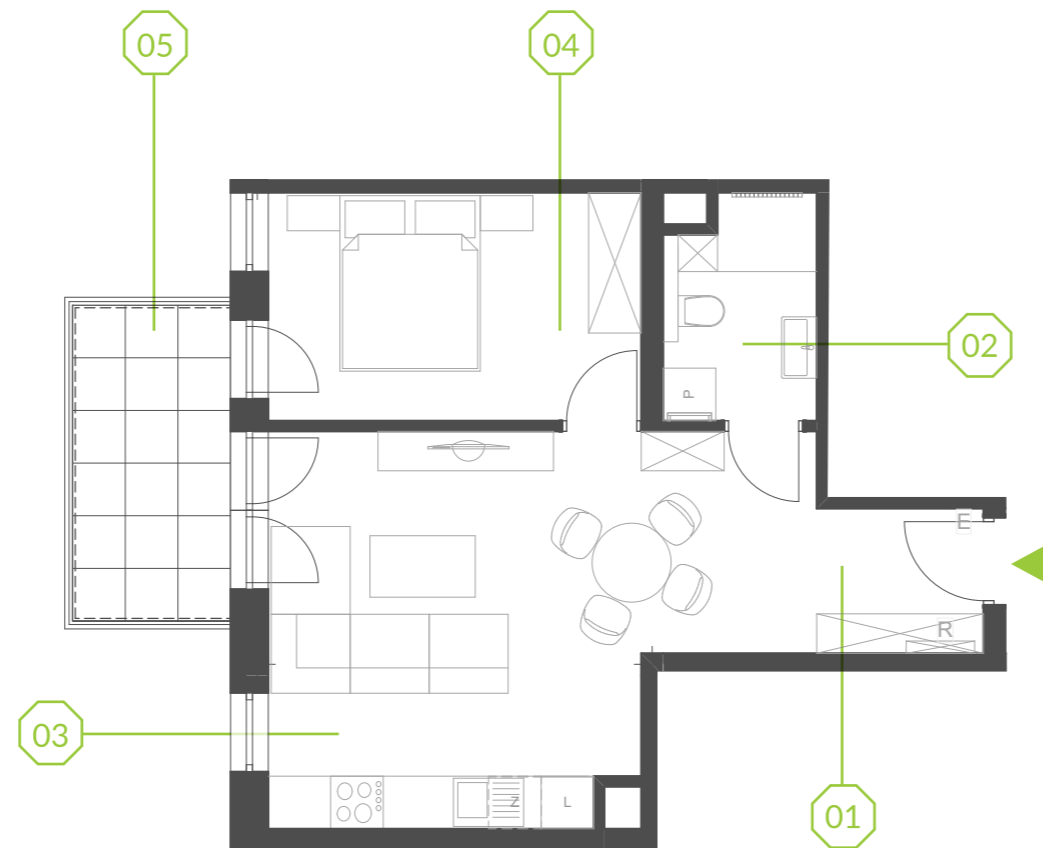

# PARK BAŻANTÓW

RZUT MIESZKANIA | 41.92 m<sup>2</sup>

## PARK BAŻANTÓW

Etap:	3
Piętro:	2
Liczba pokoi:	2
Nr mieszkania:	F.32
Pow. mieszkania:	<b>41.92 m<sup>2</sup></b>

01 hol	5.83 m <sup>2</sup>
02 łazienka	4.17 m <sup>2</sup>
03 salon + aneks	21.01 m <sup>2</sup>
04 pokój	10.91 m <sup>2</sup>
05 balkon	6.48 m <sup>2</sup>