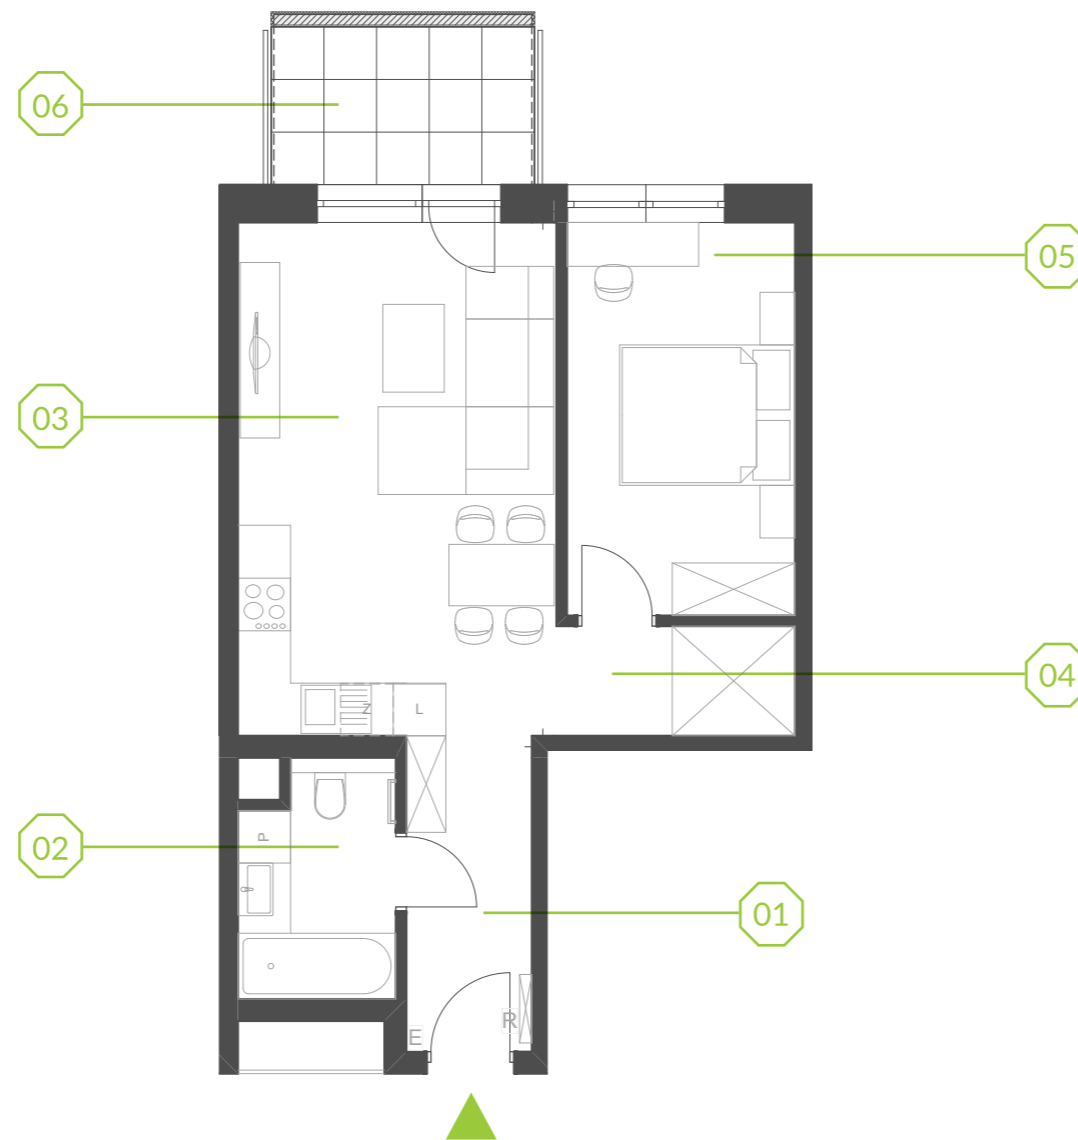

PARK BAŻANTÓW

RZUT MIESZKANIA | 45.38 m²

F.34

PARK BAŻANTÓW

Etap:	3
Piętro:	2
Liczba pokoi:	2
Nr mieszkania:	F.34
Pow. mieszkania:	45.38 m²

01 hol	5.05 m ²
02 łazienka	4.44 m ²
03 salon + aneks	21.05 m ²
04 przedpokój	3.33 m ²
05 pokój	11.51 m ²
06 balkon	5.40 m ²