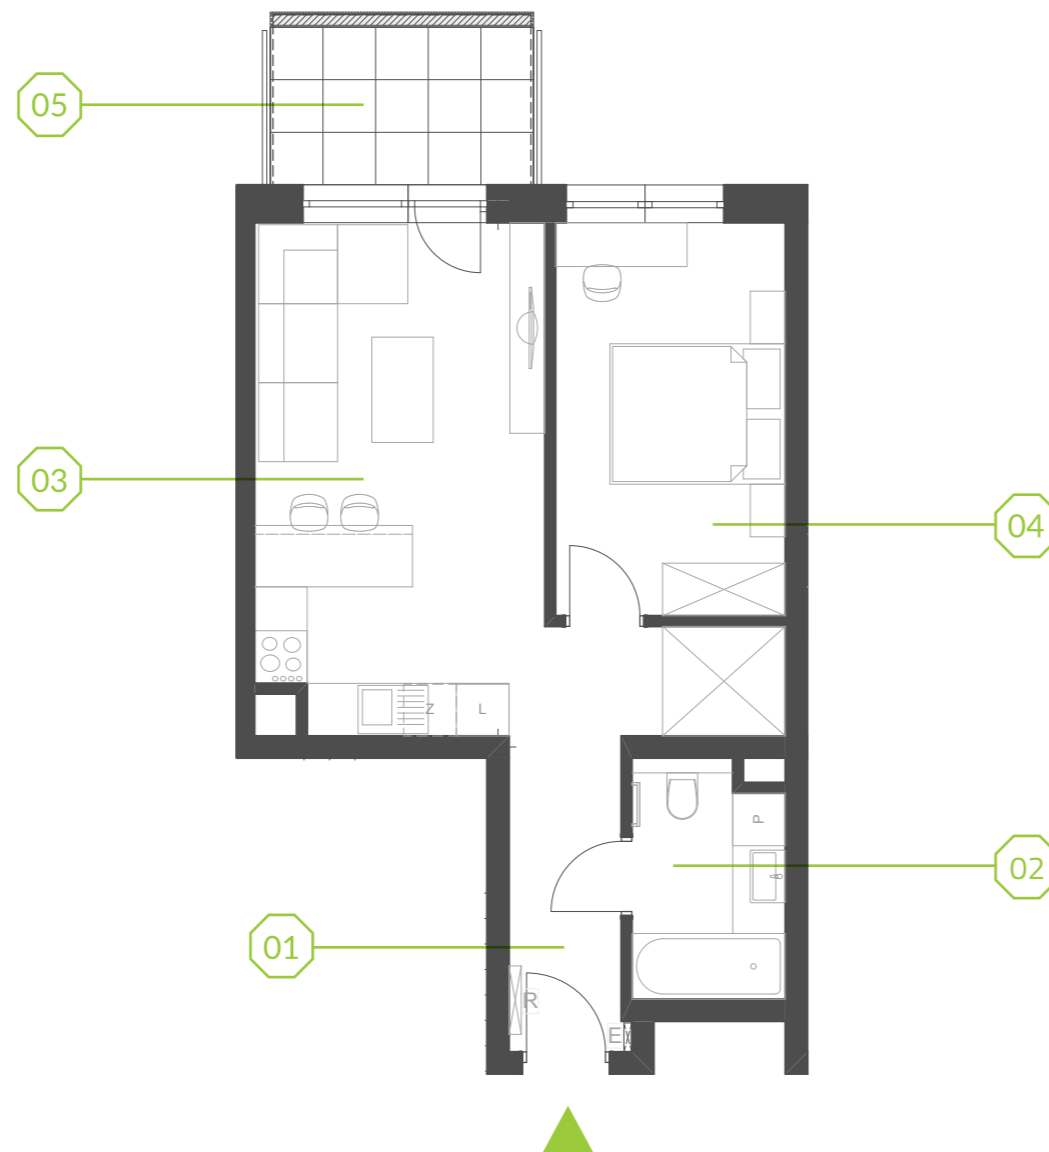

PARK BAŻANTÓW

RZUT MIESZKANIA | 42.77 m²

D.35

PARK BAŻANTÓW

Etap:	3
Piętro:	3
Liczba pokoi:	2
Nr mieszkania:	F.35
Pow. mieszkania:	42.77 m²

01 hol	7.87 m ²
02 łazienka	4.48 m ²
03 salon + aneks	18.82 m ²
04 pokój	11.60 m ²
05 balkon	5.40 m ²