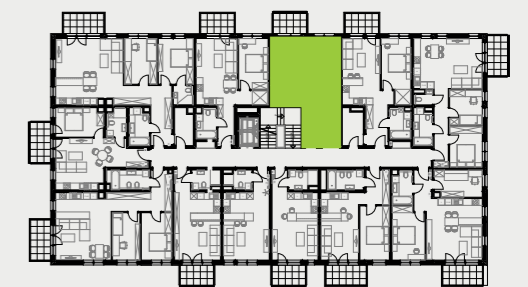

PARK BAŻANTÓW

RZUT MIESZKANIA | 42.77 m²

D.35

PARK BAŻANTÓW

Etap:	3
Piętro:	3
Liczba pokoi:	2
Nr mieszkania:	F.35
Pow. mieszkania:	42.77 m²

01 hol	7.87 m ²
02 łazienka	4.48 m ²
03 salon + aneks	18.82 m ²
04 pokój	11.60 m ²
05 balkon	5.40 m ²