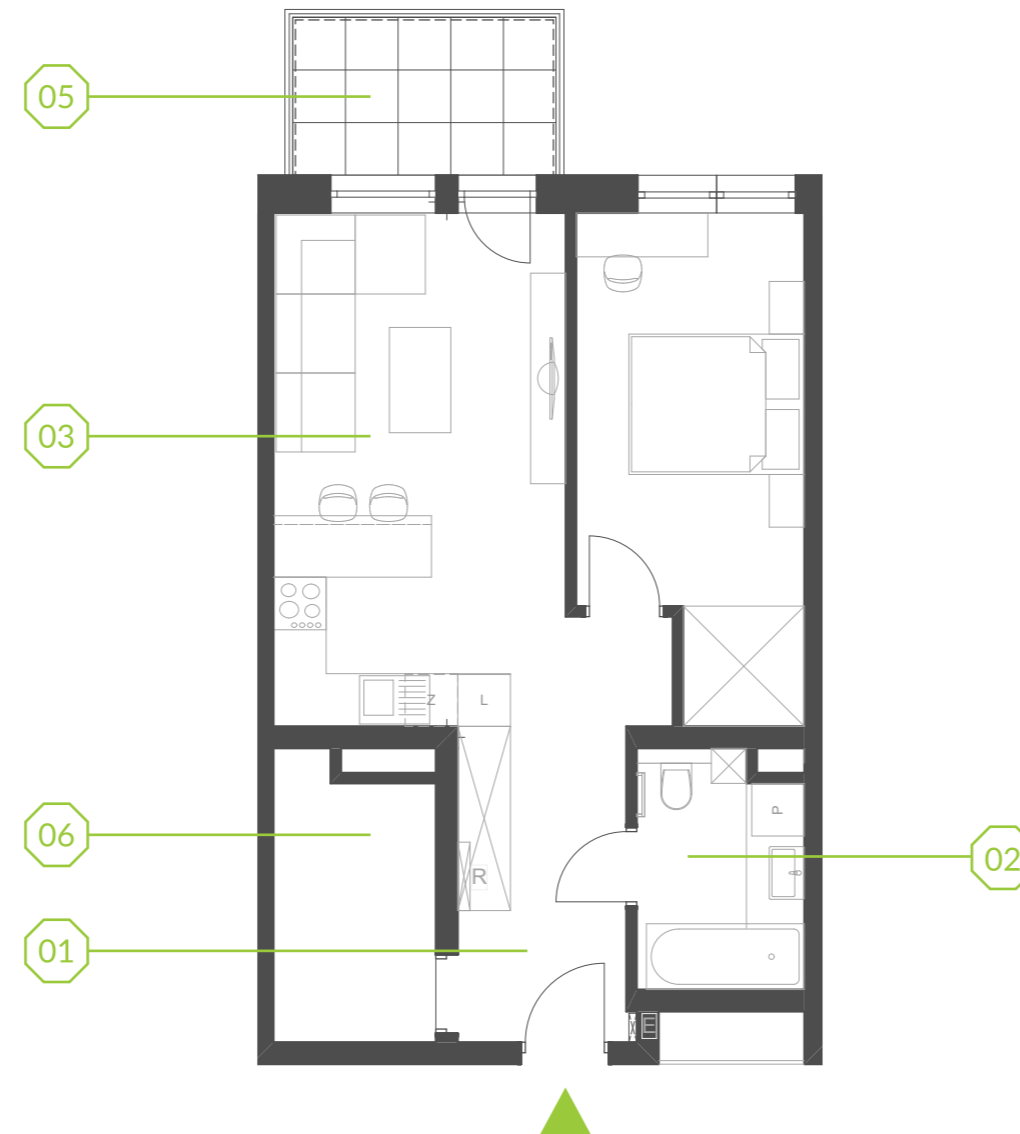

PARK BAŻANTÓW

RZUT MIESZKANIA | 51.46 m²

F.36

PARK BAŻANTÓW

Etap:	3
Piętro:	3
Liczba pokoi:	2
Nr mieszkania:	F.36
Pow. mieszkania:	51.46 m²

01 hol	8.28 m ²
02 sypialnia	4.90 m ²
03 salon + aneks	19.30 m ²
04 sypialnia	13.37 m ²
05 balkon	6.48 m ²
06 garderoba	5.61 m ²