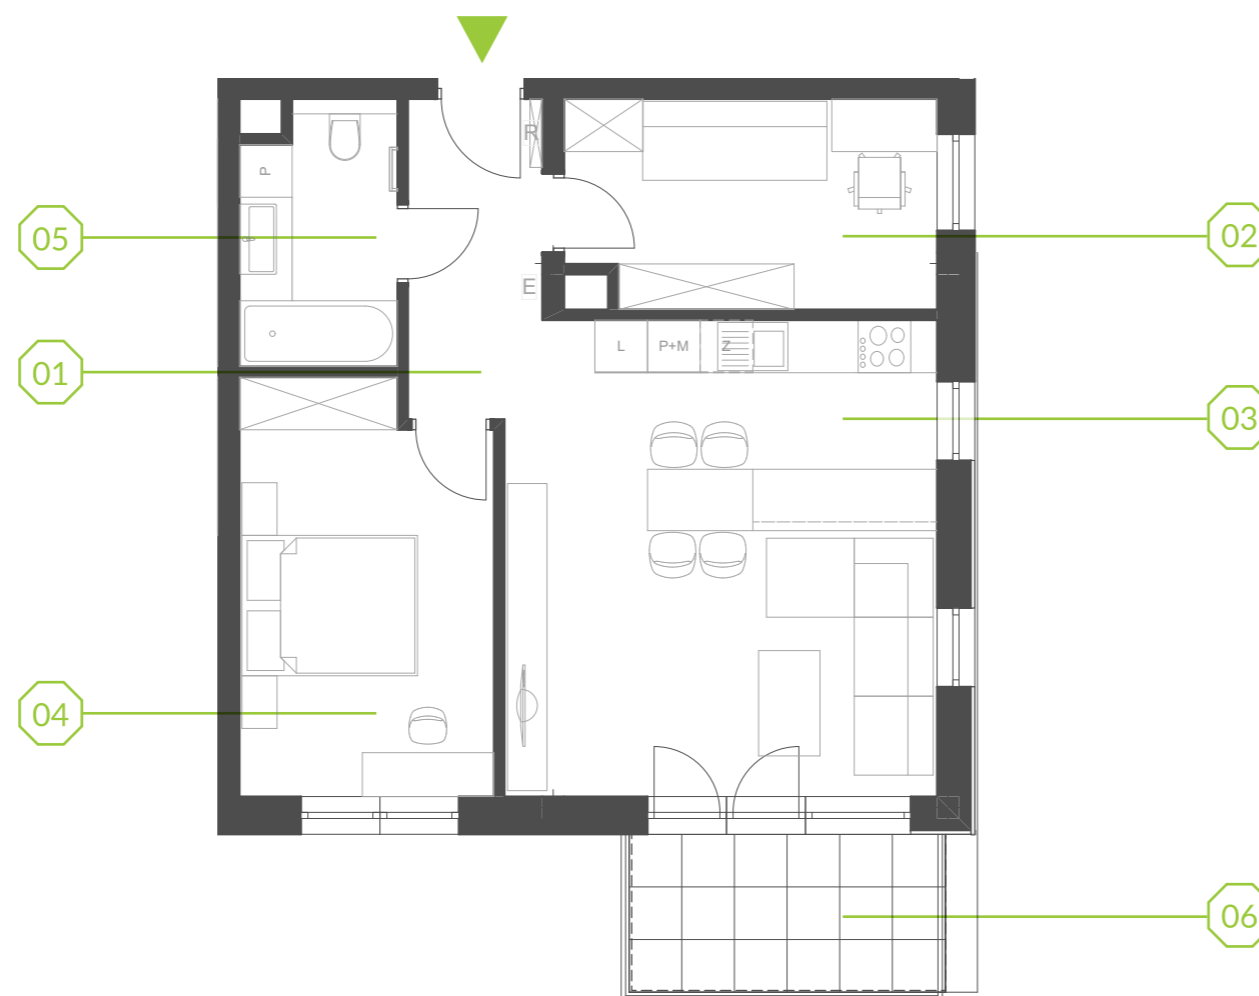

PARK BAŻANTÓW

RZUT MIESZKANIA | 59.45 m²

F.38

PARK BAŻANTÓW

Etap:	3
Piętro:	3
Liczba pokoi:	3
Nr mieszkania:	F.38
Pow. mieszkania:	59.45 m²

01 hol	5.02 m ²
02 pokój	9.74 m ²
03 salon + aneks	26.56 m ²
04 pokój	13.05 m ²
05 łazienka	5.08 m ²
06 balkon	6.48 m ²