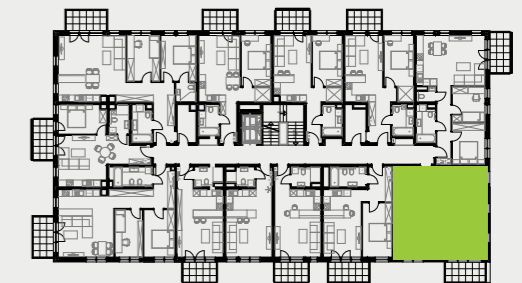

PARK BAŻANTÓW

RZUT MIESZKANIA | 59.45 m²

F.38

PARK BAŻANTÓW

Etap:	3
Piętro:	3
Liczba pokoi:	3
Nr mieszkania:	F.38
Pow. mieszkania:	59.45 m²

01 hol	5.02 m ²
02 pokój	9.74 m ²
03 salon + aneks	26.56 m ²
04 pokój	13.05 m ²
05 łazienka	5.08 m ²
06 balkon	6.48 m ²