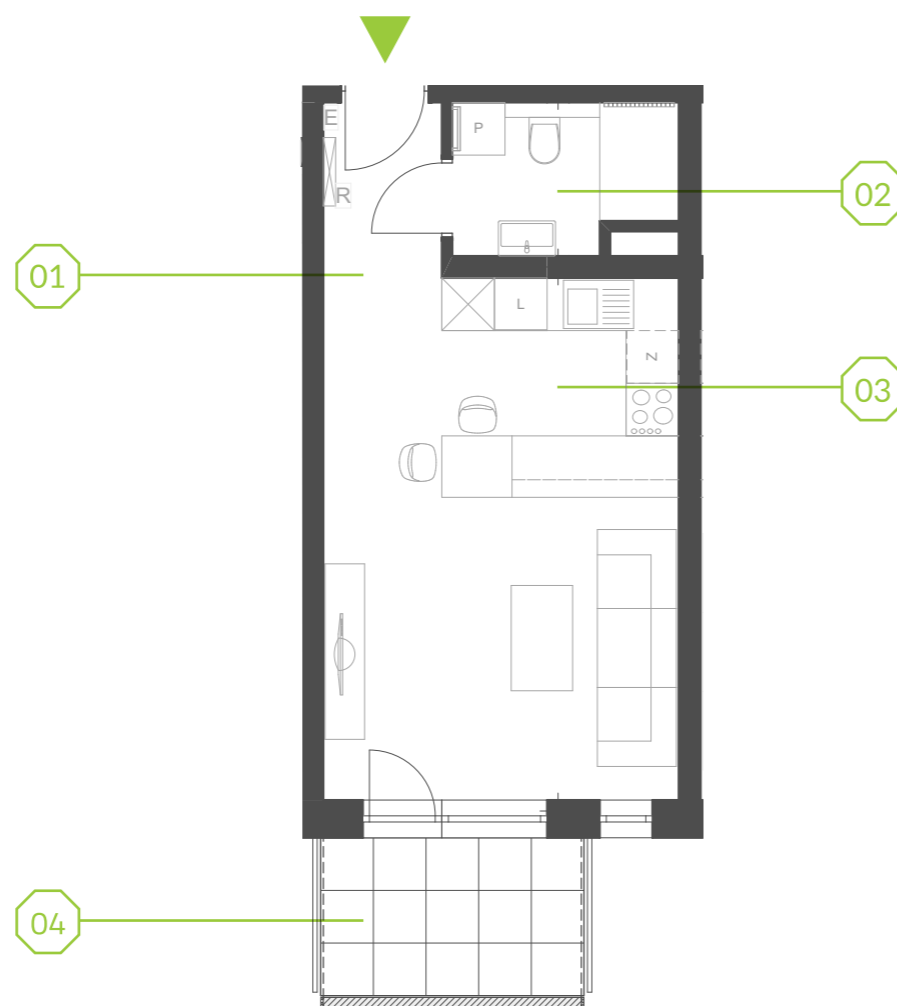

# PARK BAŻANTÓW

RZUT MIESZKANIA | 30.60 m<sup>2</sup>

## F.40

## PARK BAŻANTÓW

Etap:	3
Piętro:	3
Liczba pokoi:	1
Nr mieszkania:	F.40
Pow. mieszkania:	<b>30.60 m<sup>2</sup></b>

01 hol	2.63 m <sup>2</sup>
02 łazienka	4.07 m <sup>2</sup>
03 salon + aneks	23.90 m <sup>2</sup>
04 balkon	5.40 m <sup>2</sup>