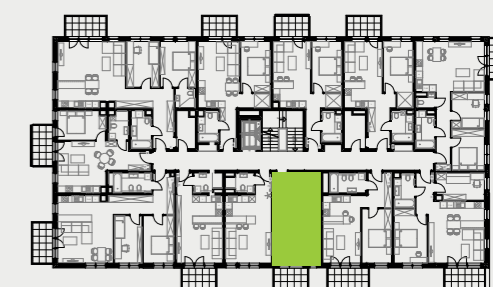

# PARK BAŻANTÓW

RZUT MIESZKANIA | 30.60 m<sup>2</sup>

## PARK BAŻANTÓW

Etap:	3
Piętro:	3
Liczba pokoi:	1
Nr mieszkania:	F.40
Pow. mieszkania:	<b>30.60 m<sup>2</sup></b>

01 hol	2.63 m <sup>2</sup>
02 łazienka	4.07 m <sup>2</sup>
03 salon + aneks	23.90 m <sup>2</sup>
04 balkon	5.40 m <sup>2</sup>