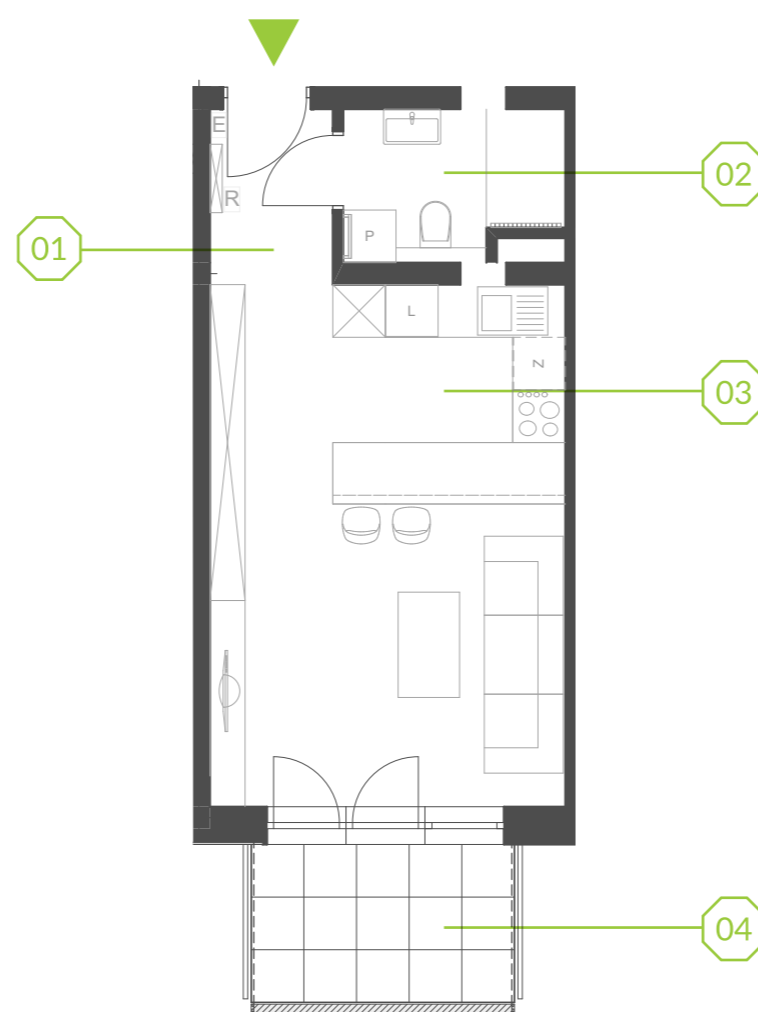

PARK BAŻANTÓW

RZUT MIESZKANIA | 30.61 m²

F.42

PARK BAŻANTÓW

Etap:	3
Piętro:	3
Liczba pokoi:	1
Nr mieszkania:	F.42
Pow. mieszkania:	30.61 m²

01 hol	2.73 m ²
02 łazienka	3.98 m ²
03 salon + aneks	23.90 m ²
04 balkon	6.48 m ²