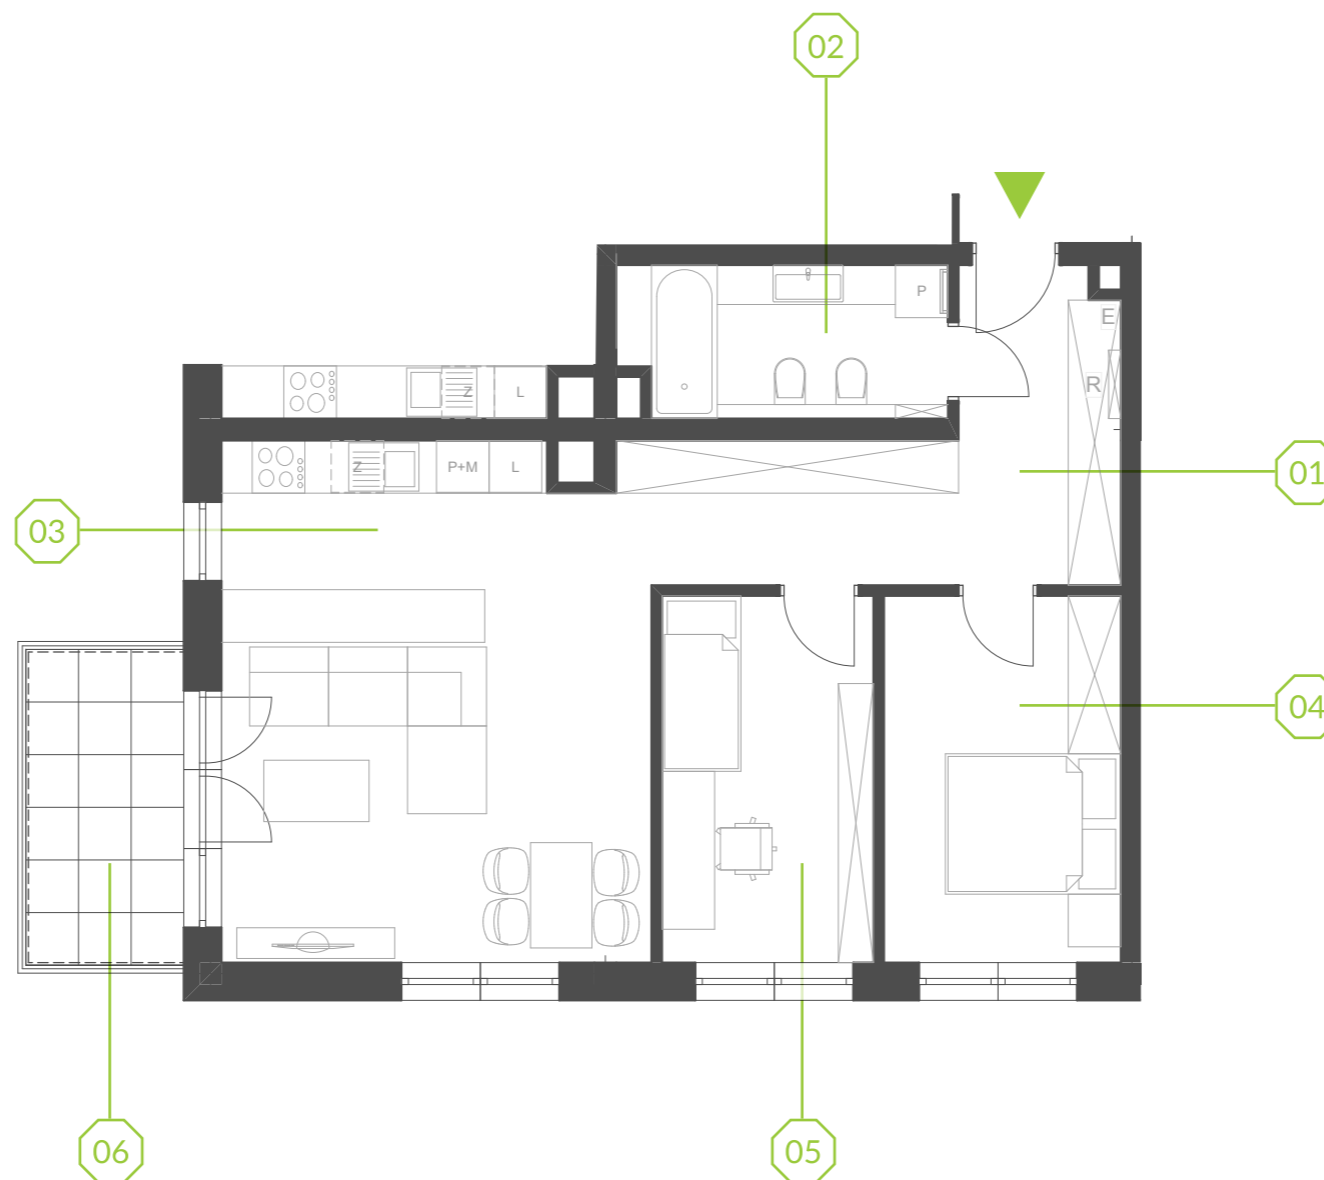

PARK BAŻANTÓW

RZUT MIESZKANIA | 68.01 m²

F.43

PARK BAŻANTÓW

Etap:	3
Piętro:	3
Liczba pokoi:	3
Nr mieszkania:	F.43
Pow. mieszkania:	68.01 m²

01 hol	12.20 m ²
02 łazienka	6.27 m ²
03 salon + aneks	28.45 m ²
04 pokój	9.94 m ²
05 pokój	11.15 m ²
06 balkon	6.48 m ²