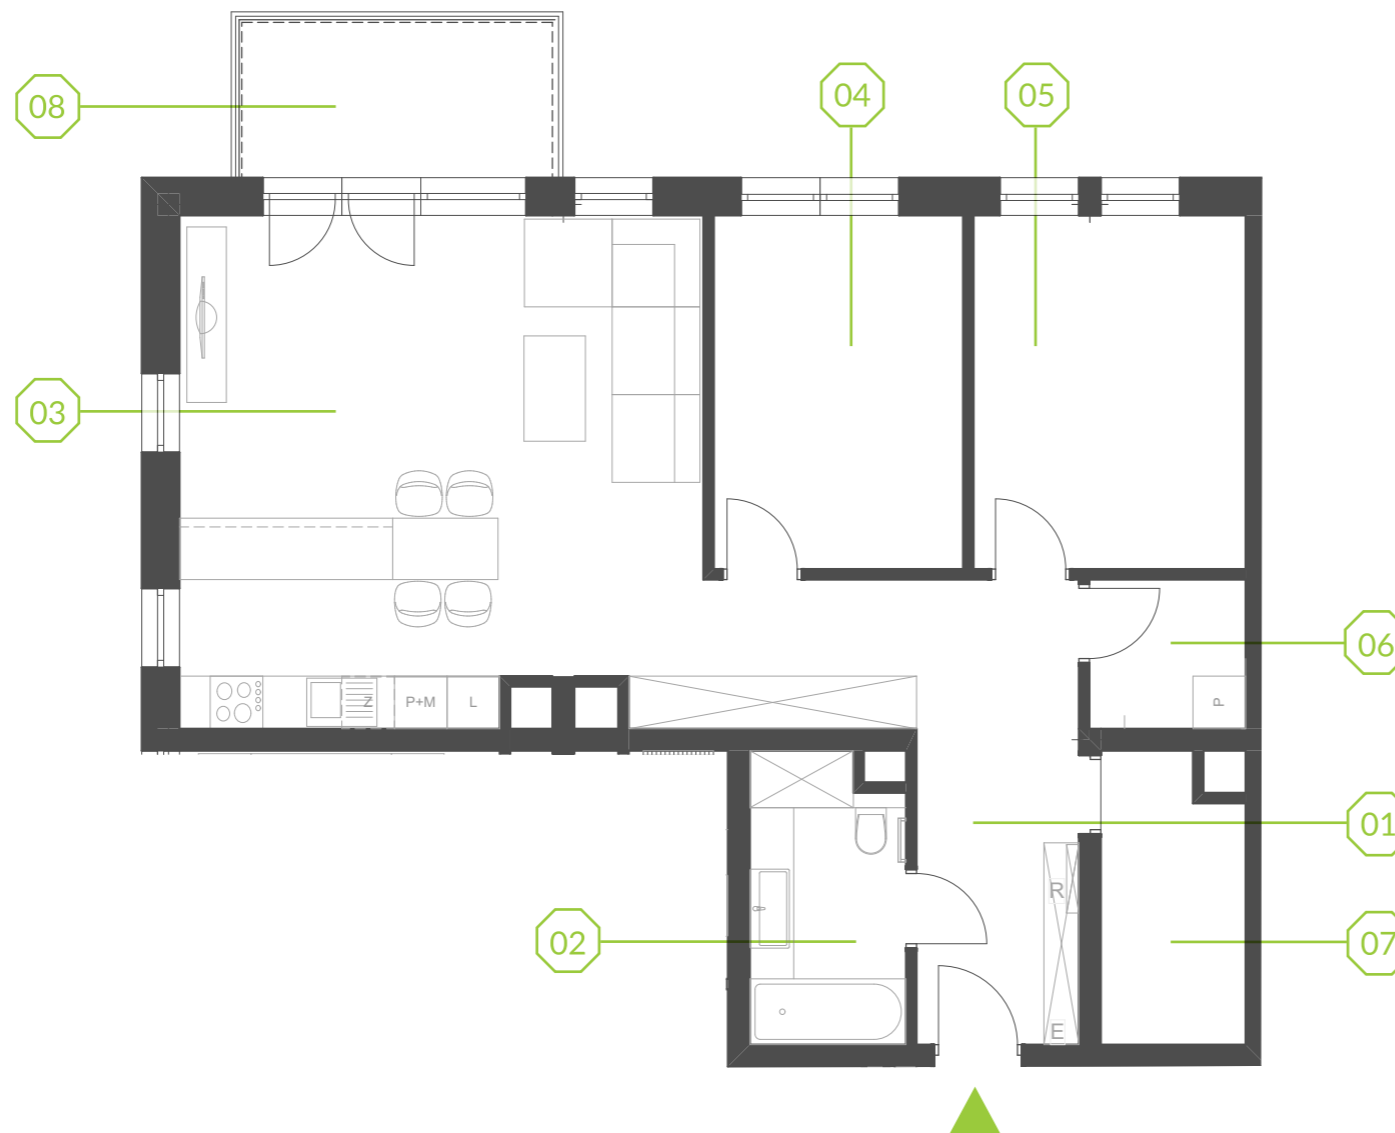

PARK BAŻANTÓW

RZUT MIESZKANIA | 84.81 m²

F.45

PARK BAŻANTÓW

Etap:	3
Piętro:	3
Liczba pokoi:	3
Nr mieszkania:	F.45
Pow. mieszkania:	84.81 m²

01 hol	14.25 m ²
02 łazienka	5.57 m ²
03 salon + aneks	33.30 m ²
04 pokój	11.31 m ²
05 pokój	12.35 m ²
06 pralnia	2.96 m ²
07 garderoba	5.07 m ²
08 balkon	6.48 m ²