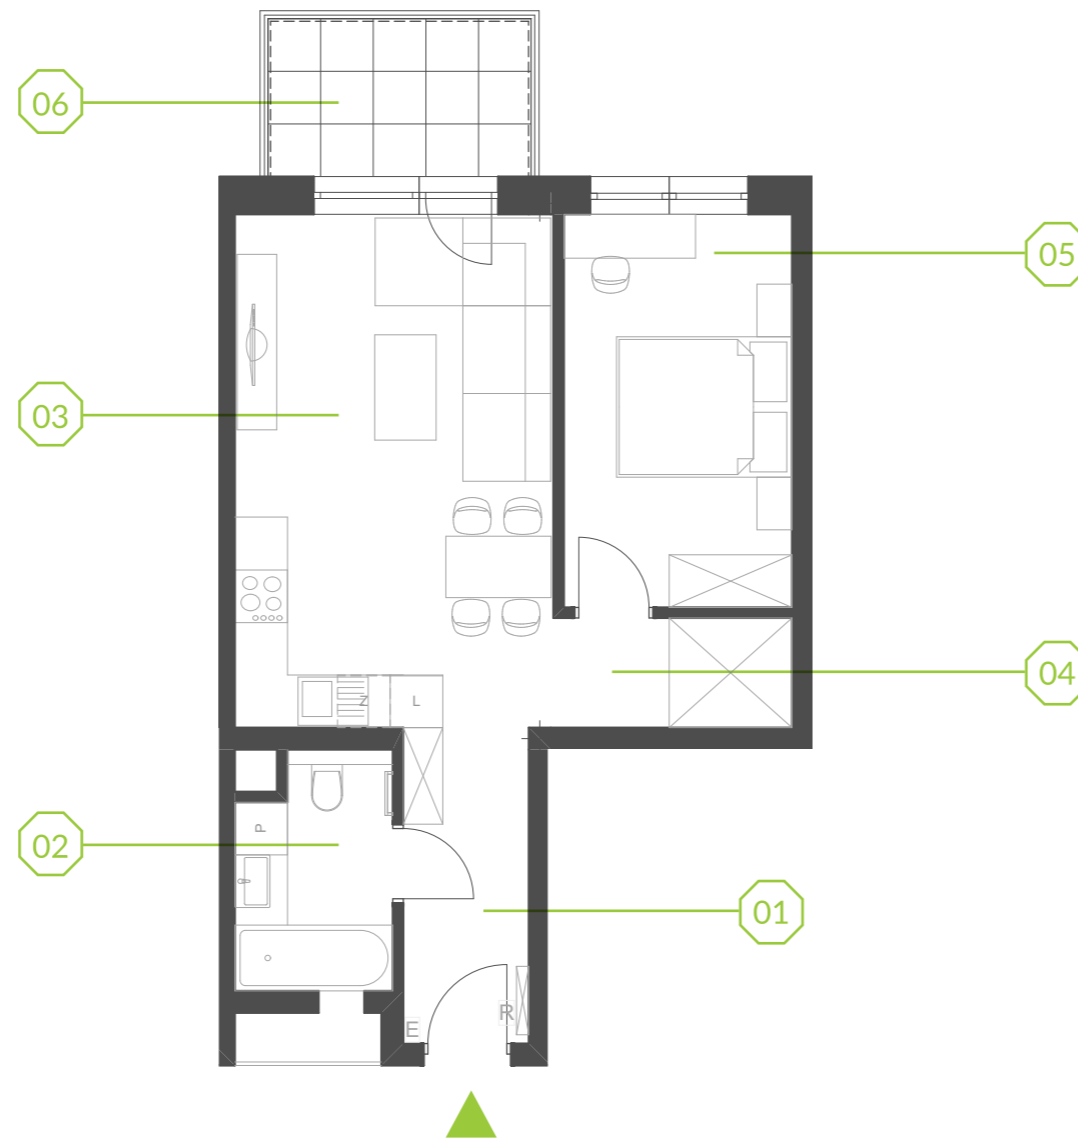

PARK BAŻANTÓW

RZUT MIESZKANIA | 45.38 m²

F.46

Etap:	3
Piętro:	3
Liczba pokoi:	2
Nr mieszkania:	F.46
Pow. mieszkania:	45.38 m²

01 hol	5.05 m ²
02 łazienka	4.44 m ²
03 salon + aneks	21.05 m ²
04 przedpokój	3.33 m ²
05 pokój	11.51 m ²
06 balkon	6.48 m ²