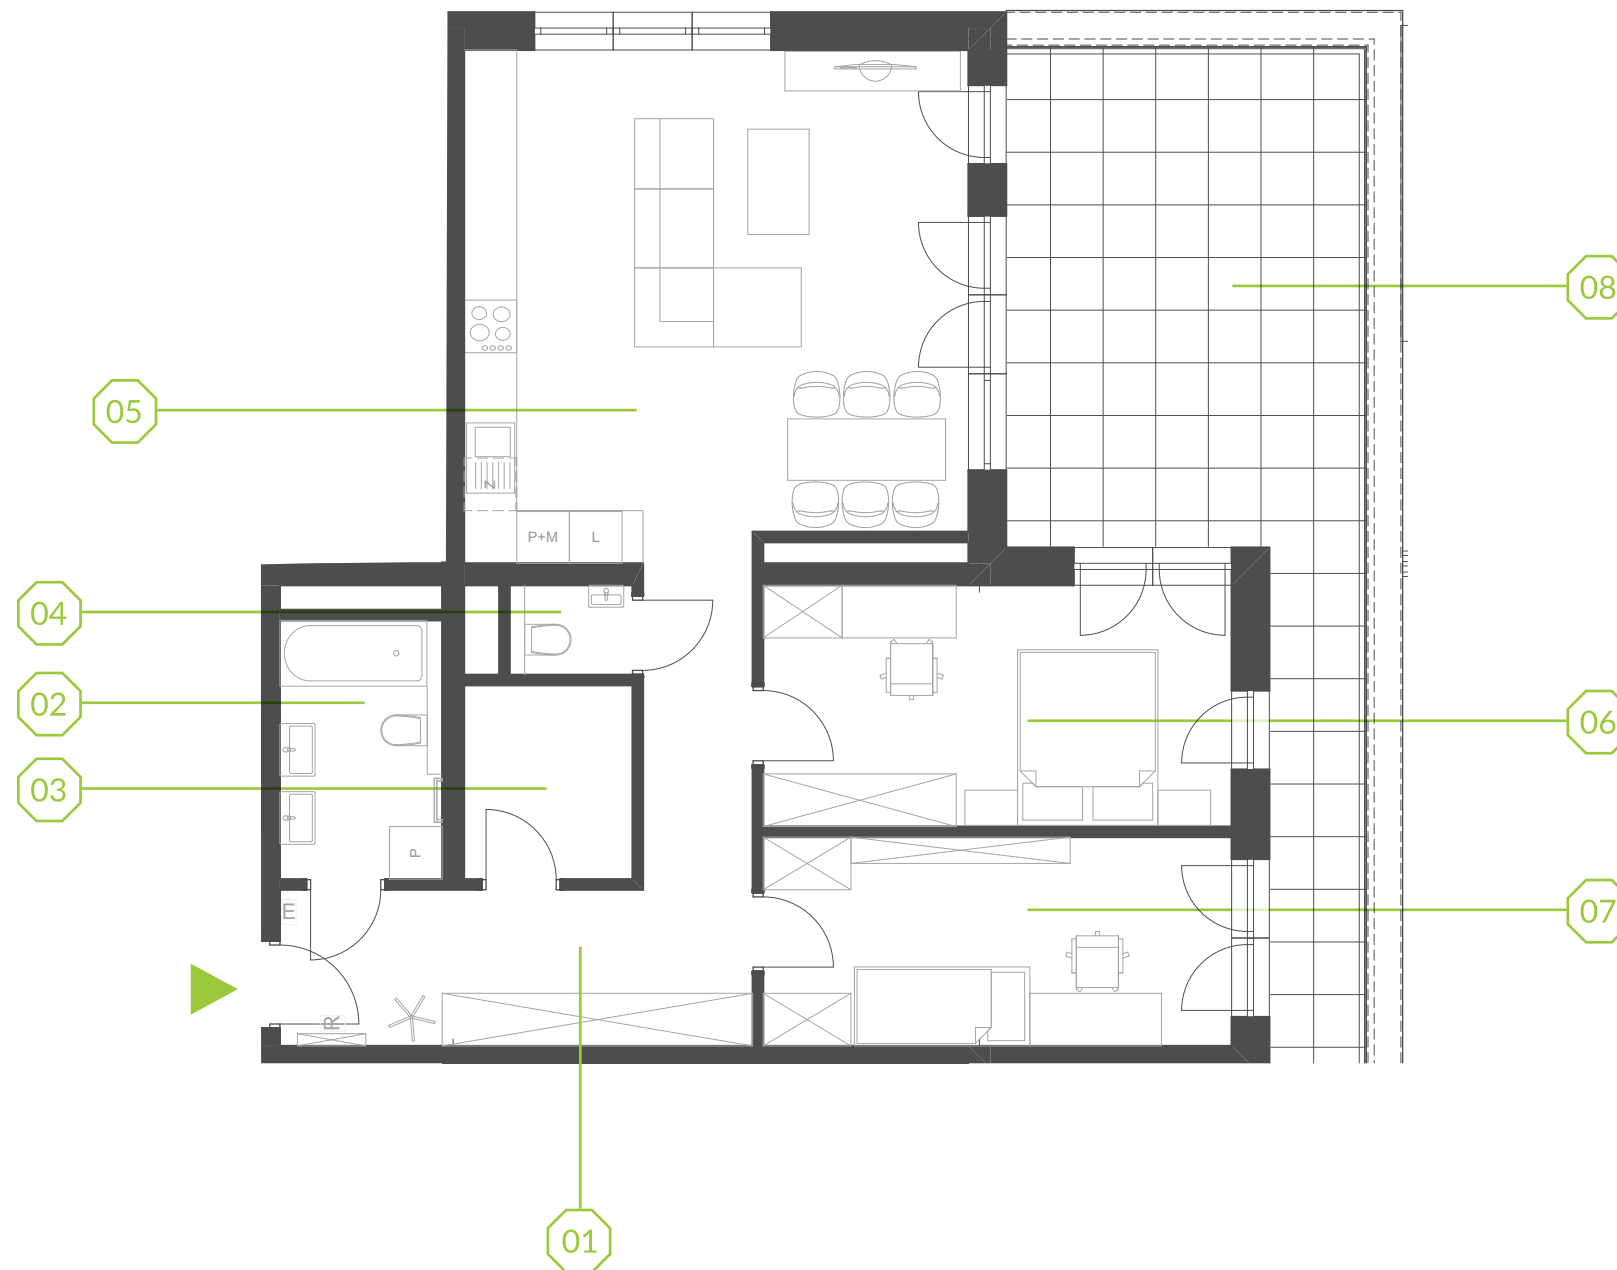

PARK BAŻANTÓW

RZUT MIESZKANIA | 84.54 m²

F.48

Etap:	3
Piętro:	4
Liczba pokoi:	3
Nr mieszkania:	F.48
Pow. mieszkania:	84.54 m²

01 hol	14.04 m ²
02 łazienka	5.36 m ²
03 garderoba	4.16 m ²
04 wc	1.38 m ²
05 salon + aneks	32.52 m ²
06 pokój	14.52 m ²
07 pokój	12.56 m ²
08 taras	29.83 m ²