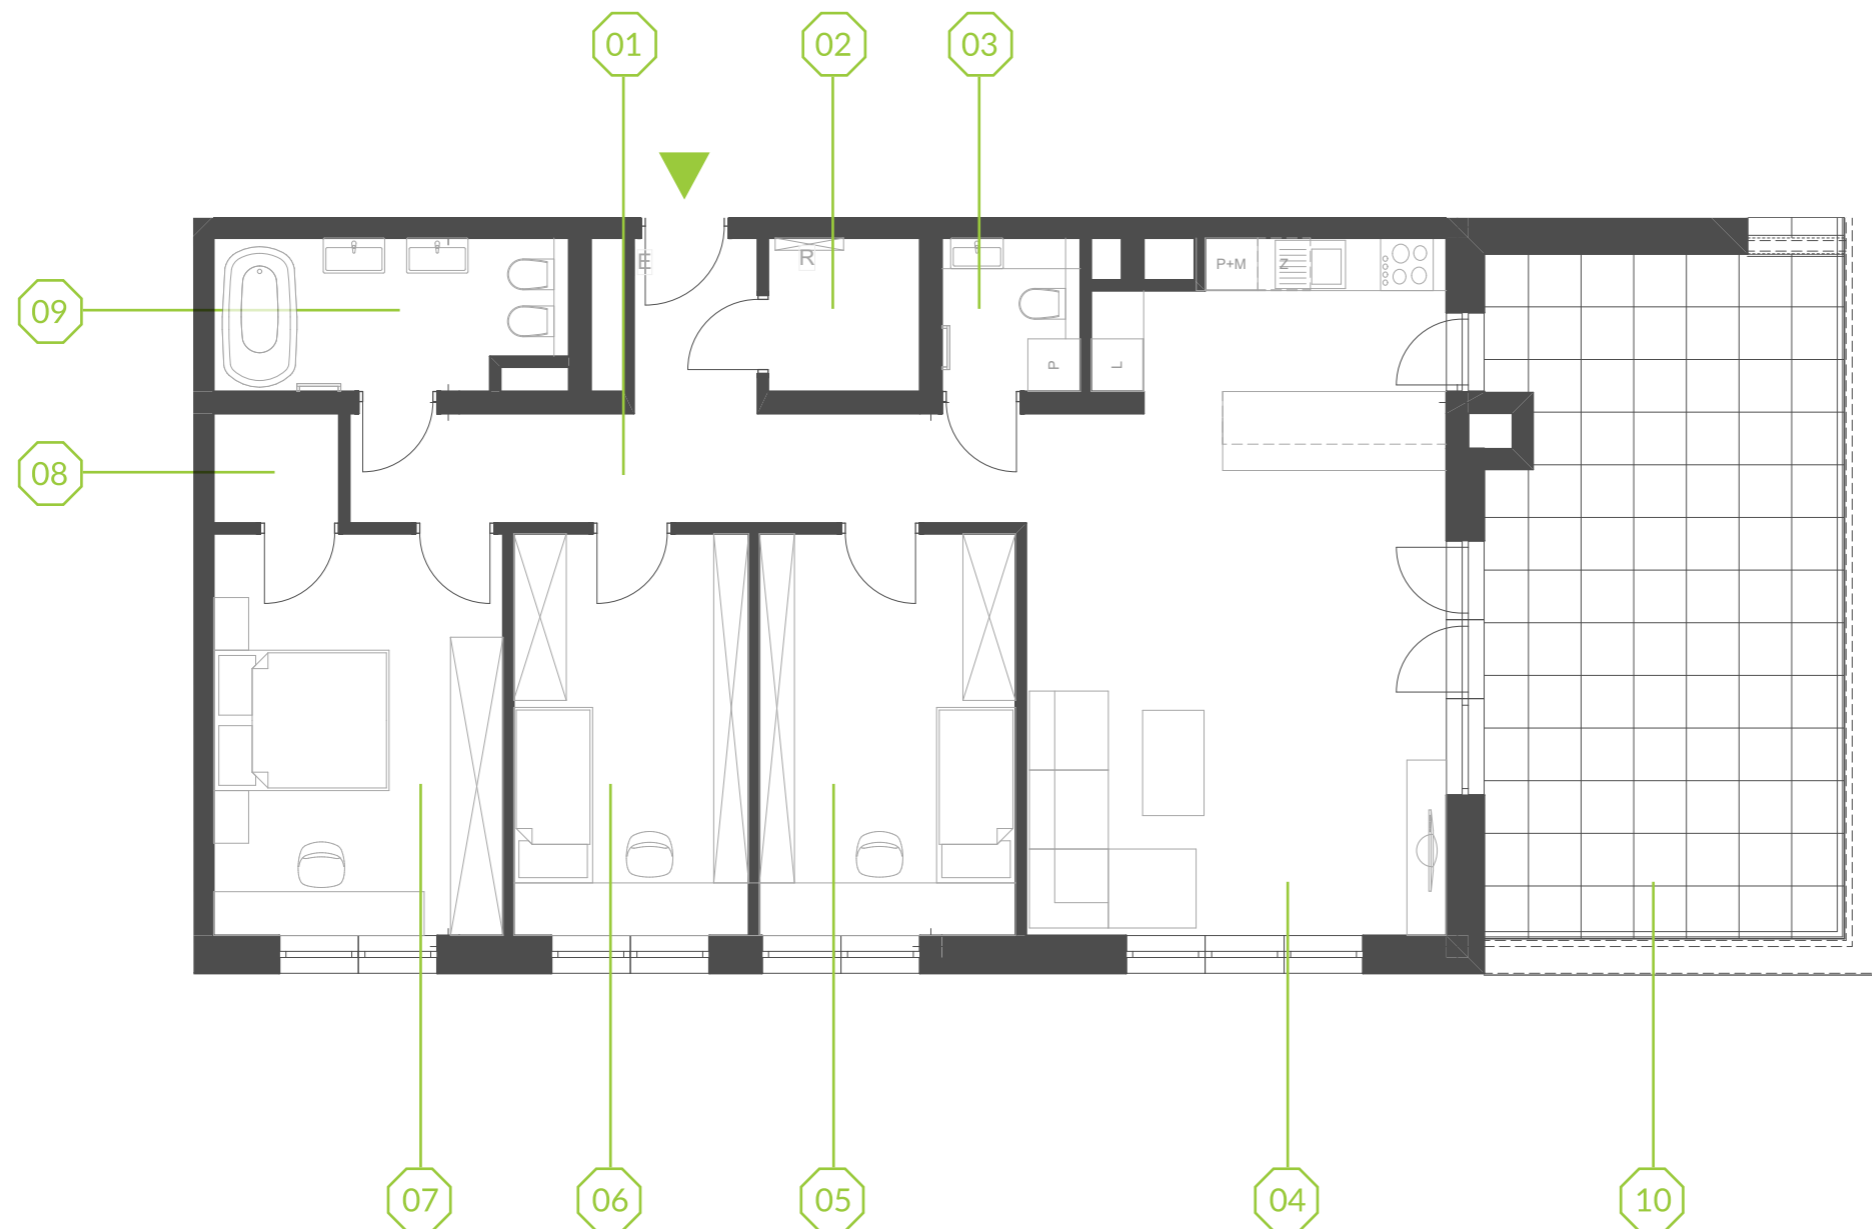

# PARK BAŻANTÓW

RZUT MIESZKANIA | 102.02 m<sup>2</sup>

## F.49

Etap:	3
Piętro:	4
Liczba pokoi:	4
Nr mieszkania:	F.49
Pow. mieszkania:	<b>102.02 m<sup>2</sup></b>

01 hol	12.24 m <sup>2</sup>
02 garderoba	2.96 m <sup>2</sup>
03 wc	2.77 m <sup>2</sup>
04 salon + aneks	35.40 m <sup>2</sup>
05 pokój	13.22 m <sup>2</sup>
06 pokój	12.13 m <sup>2</sup>
07 pokój	14.96 m <sup>2</sup>
08 garderoba	1.73 m <sup>2</sup>
09 łazienka	6.61 m <sup>2</sup>
10 taras	31.32 m <sup>2</sup>