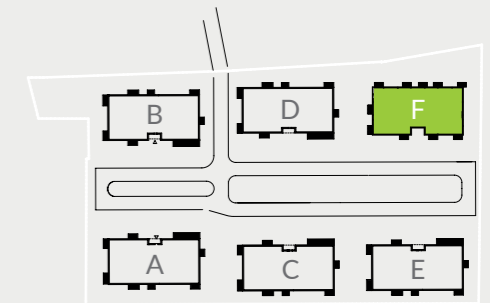

PARK BAŻANTÓW

RZUT MIESZKANIA | 94.70 m²

F.50

PARK BAŻANTÓW

Etap:	3
Piętro:	4
Liczba pokoi:	4
Nr mieszkania:	F.50
Pow. mieszkania:	94.70 m²
01 hol	11.95 m ²
02 łazienka	6.25 m ²
03 pokój	13.47 m ²
04 pokój	10.83 m ²
05 pokój	10.83 m ²
06 salon + aneks	36.73 m ²
07 garderoba	2.04 m ²
08 wc	2.60 m ²
09 taras	26.91 m ²