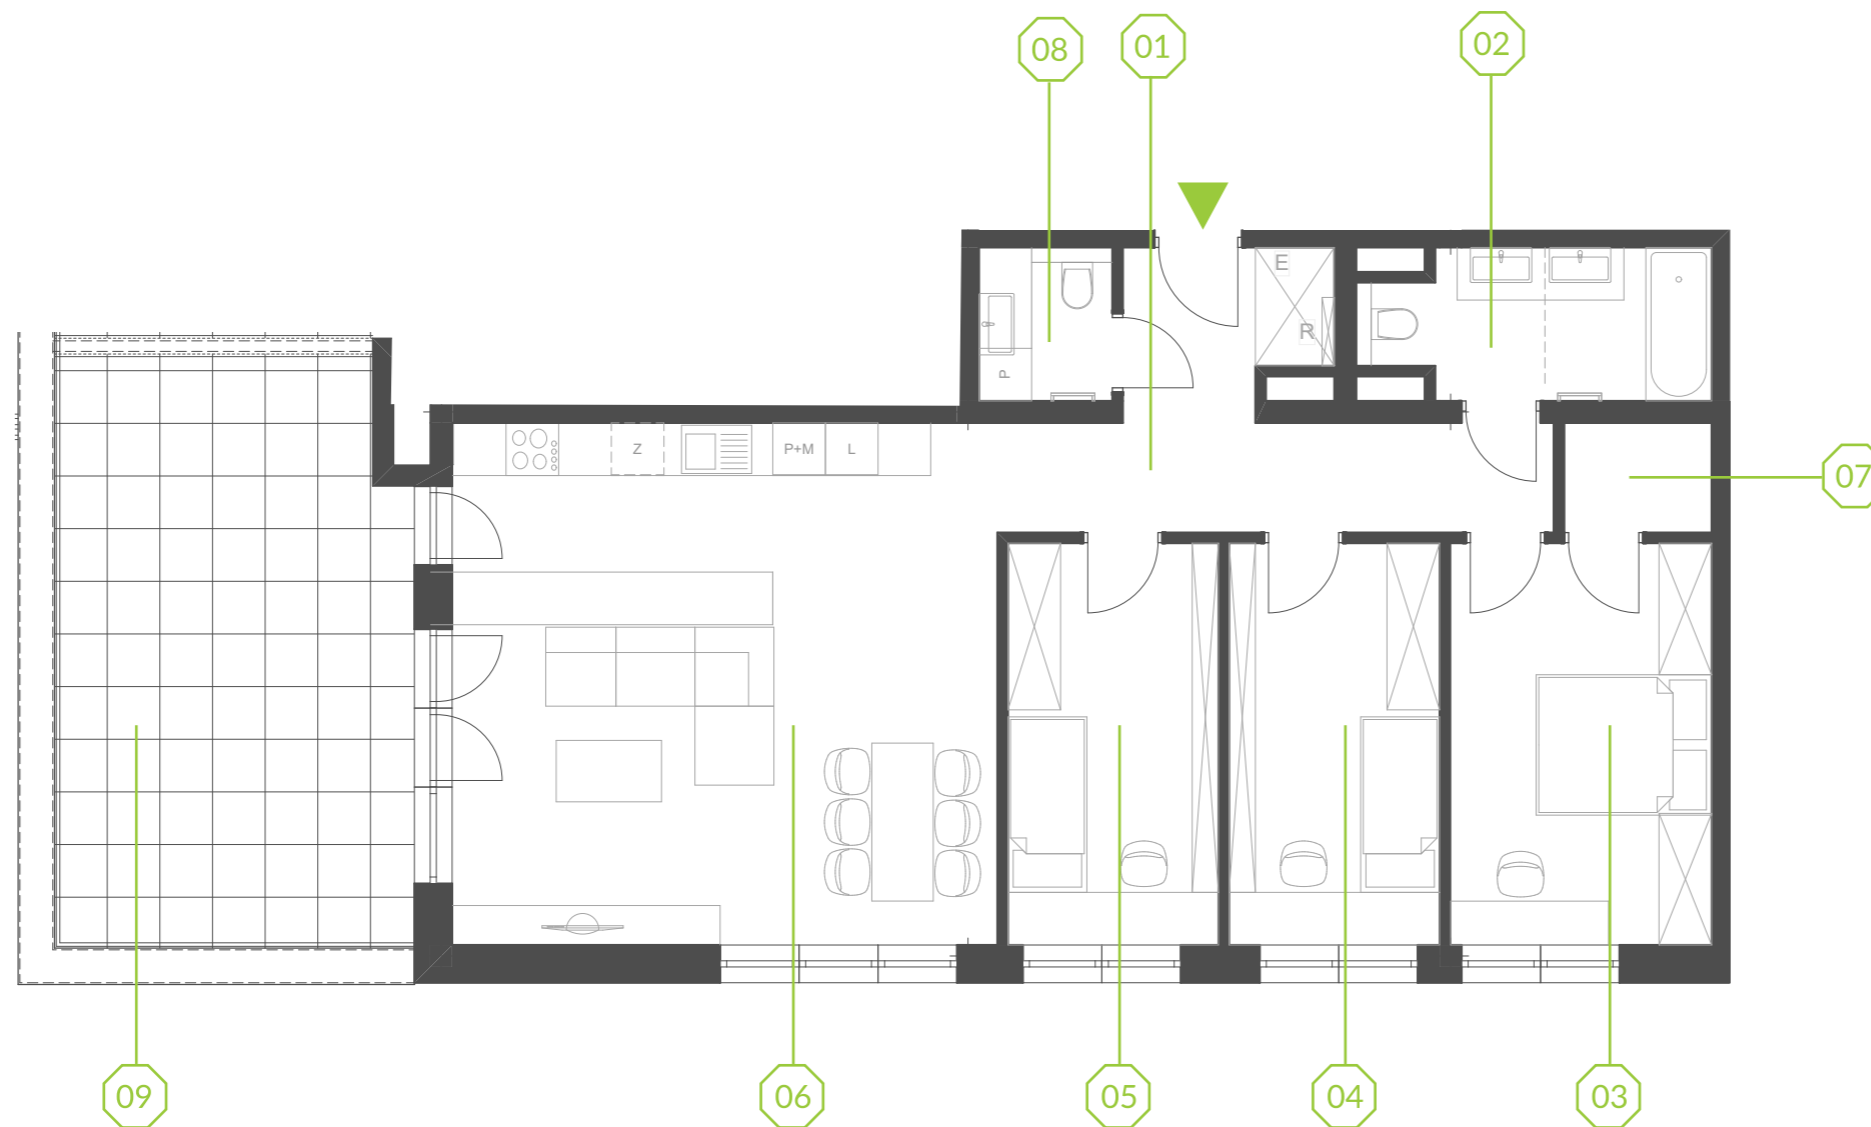

PARK BAŻANTÓW

RZUT MIESZKANIA | 94.70 m²

F.50

PARK BAŻANTÓW

Etap:	3
Piętro:	4
Liczba pokoi:	4
Nr mieszkania:	F.50
Pow. mieszkania:	94.70 m²
01 hol	11.95 m ²
02 łazienka	6.25 m ²
03 pokój	13.47 m ²
04 pokój	10.83 m ²
05 pokój	10.83 m ²
06 salon + aneks	36.73 m ²
07 garderoba	2.04 m ²
08 wc	2.60 m ²
09 taras	26.91 m ²