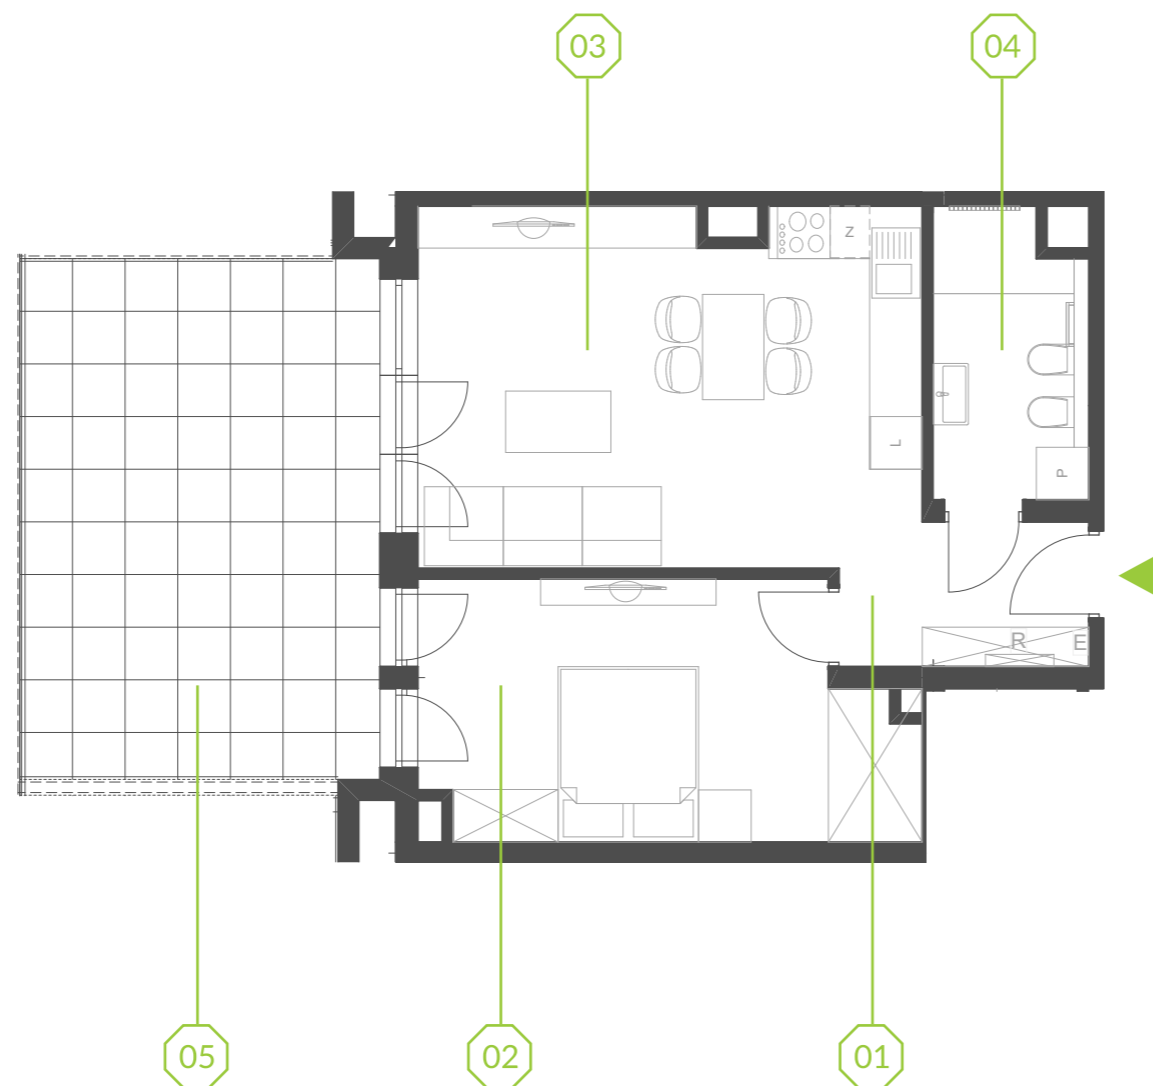

# PARK BAŻANTÓW

RZUT MIESZKANIA | 48.09 m<sup>2</sup>

## PARK BAŻANTÓW

Etap:	3
Piętro:	4
Liczba pokoi:	2
Nr mieszkania:	F.51
Pow. mieszkania:	<b>48.09 m<sup>2</sup></b>

01 hol	4.11 m <sup>2</sup>
02 pokój	15.33 m <sup>2</sup>
03 salon + aneks	23.15 m <sup>2</sup>
04 łazienka	5.50 m <sup>2</sup>
05 taras	24.24 m <sup>2</sup>