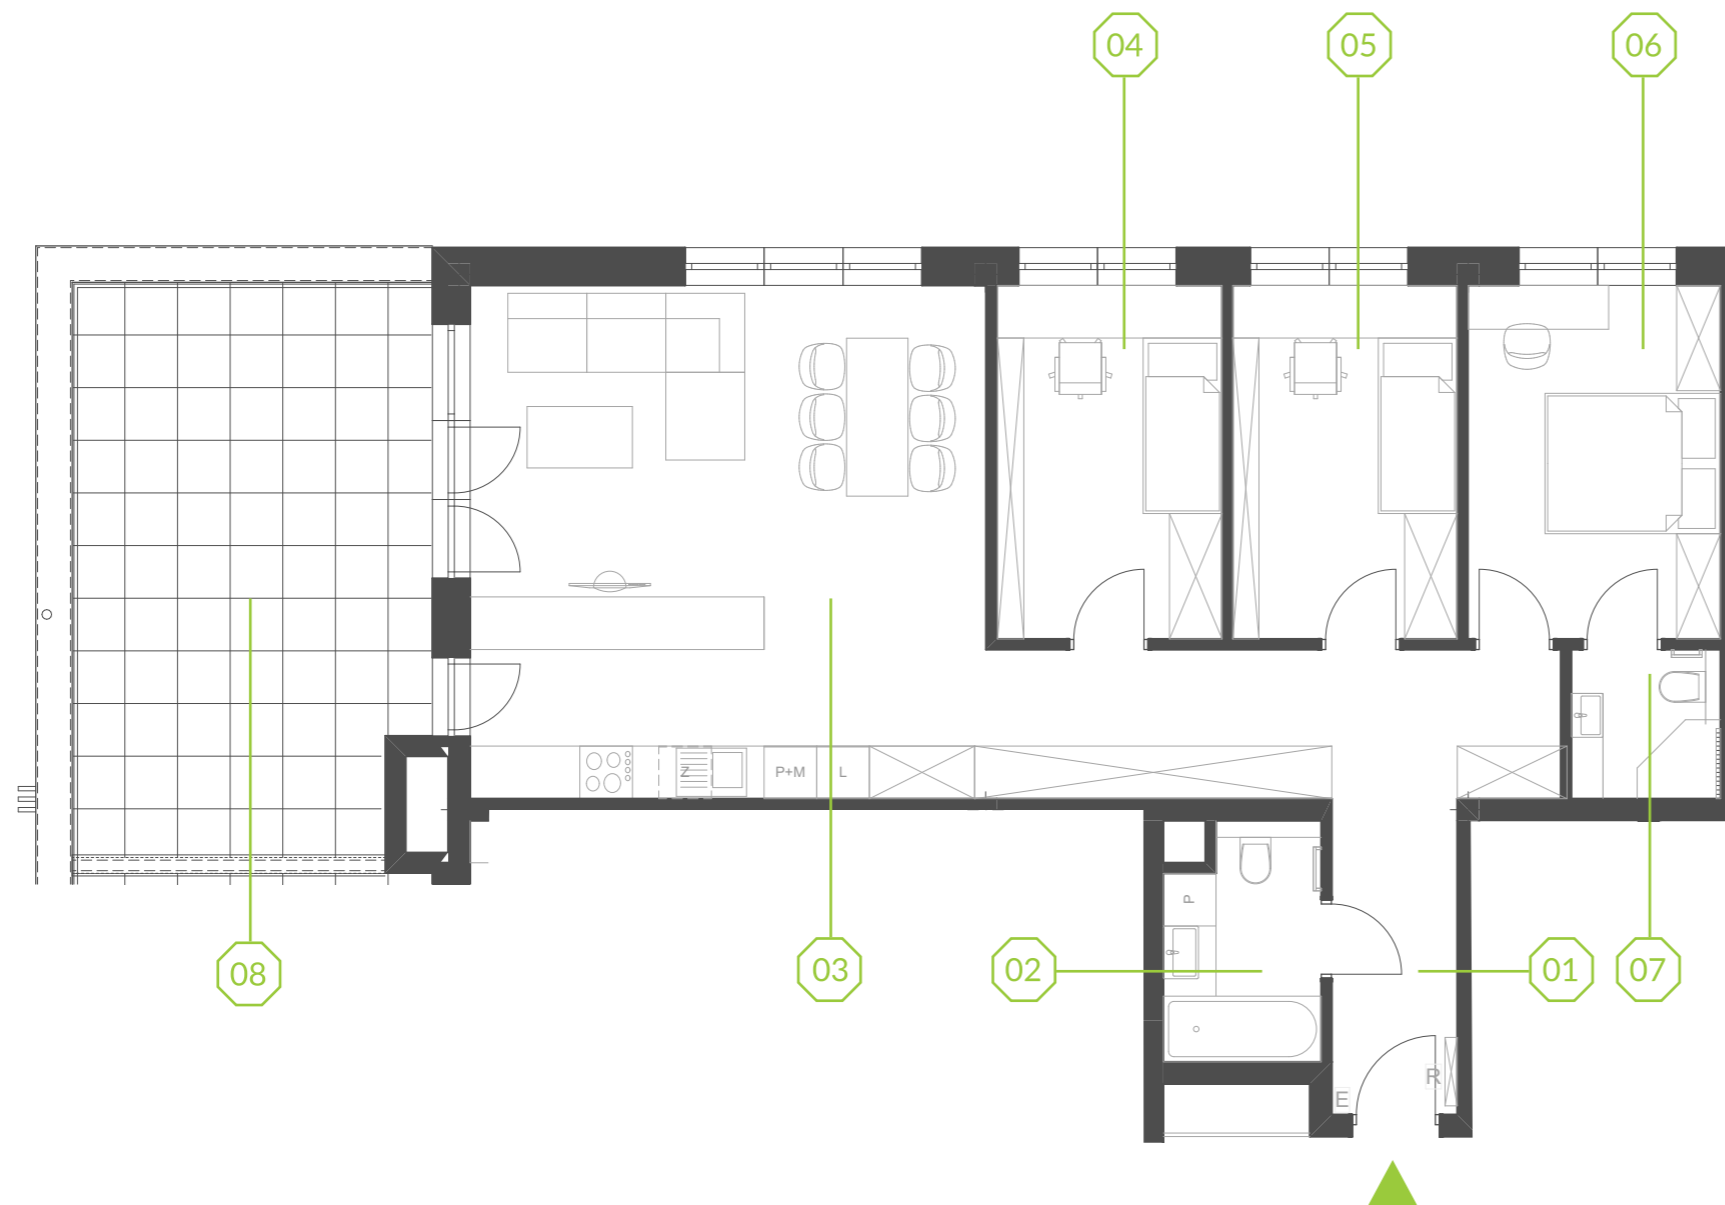

PARK BAŻANTÓW

RZUT MIESZKANIA | 89.37 m²

F.52

PARK BAŻANTÓW

Etap:	3
Piętro:	4
Liczba pokoi:	4
Nr mieszkania:	F.52
Pow. mieszkania:	89.37 m²

01 hol	16.05 m ²
02 łazienka	4.44 m ²
03 salon + aneks	34.17 m ²
04 pokój	10.23 m ²
05 pokój	10.19 m ²
06 pokój	11.47 m ²
07 łazienka	2.82 m ²
08 taras	26.12 m ²