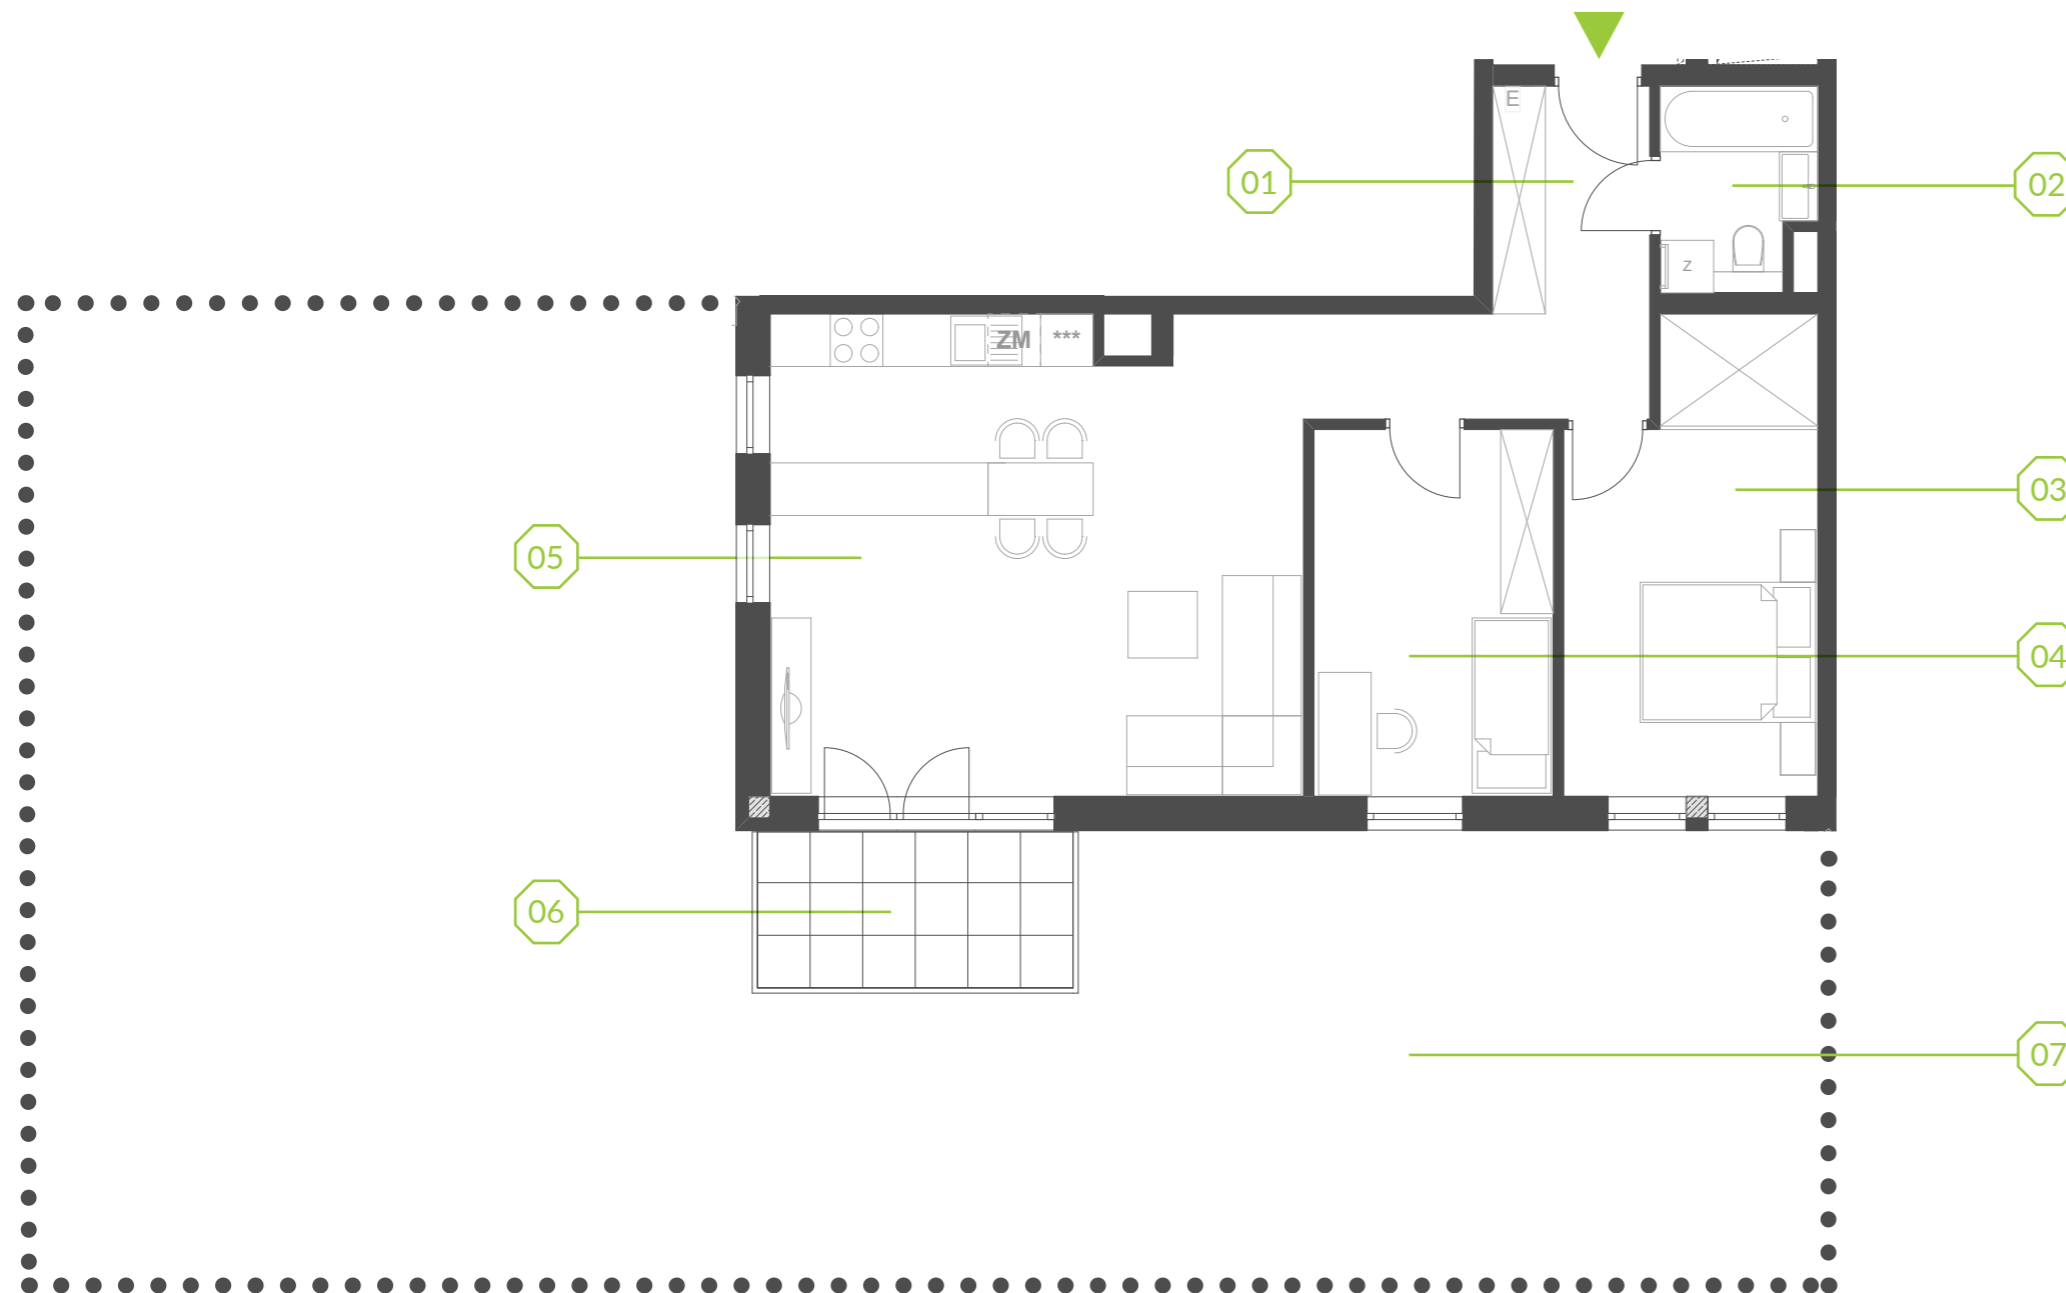

PARK BAŻANTÓW

RZUT MIESZKANIA | 71.51 m²

C.0.2

PARK BAŻANTÓW

Etap:	2
Piętro:	0
Liczba pokoi:	3
Nr mieszkania:	C.0.2
Pow. mieszkania:	71.51 m²

01 hol	9.24 m ²
02 łazienka	3.84 m ²
03 pokój	14.36 m ²
04 pokój	11.30 m ²
05 salon + aneks	32.77 m ²
06 taras	6.84 m ²
07 ogród	157.59 m ²